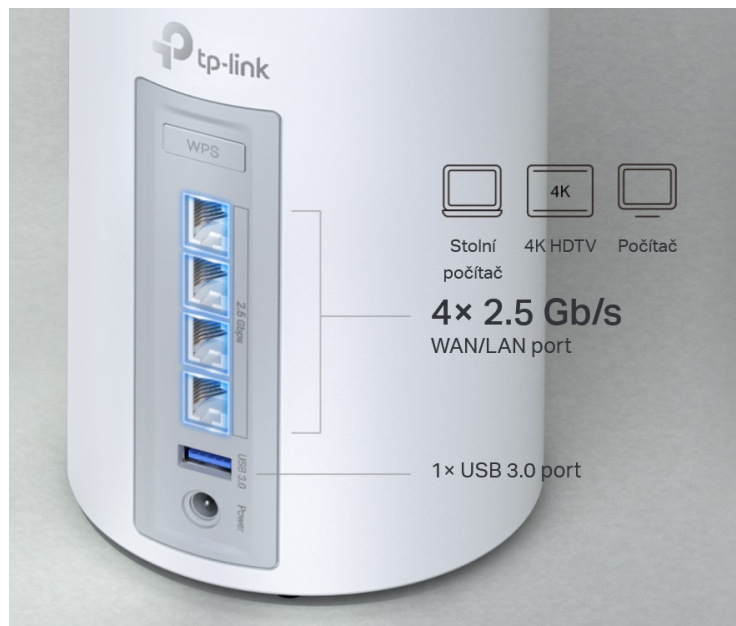

Access point TP-Link Deco BE65 v provedení tzv. Mesh systému umožní **celoplošné pokrytí domácnosti Wi-Fi signálem**. Představuje zcela nové možnosti bezdrátové sítě, která staví na špičkové výkonu, propustnosti, ochraně proti rušení a v neposlední řadě také na vyšší efektivitě datových přenosů.

Podporuje **3pásmovou Wi-Fi** a **nejnovější standard Wi-Fi 7**, který vám zprostředkuje možnosti sítě naplno, respektive plnou rychlostí. Bezprecedentní tempo vám umožní využívat multigigabitové připojení v celé domácnosti. **Čtveřice portů 2,5 Gb/s portů** se postará o výrazně svižnější domácí internet, ať už používáte desktop, notebook nebo třeba chytrou 4K televizi. Port **USB 3.0** se uplatní při budoucím rozšíření domácí sítě.