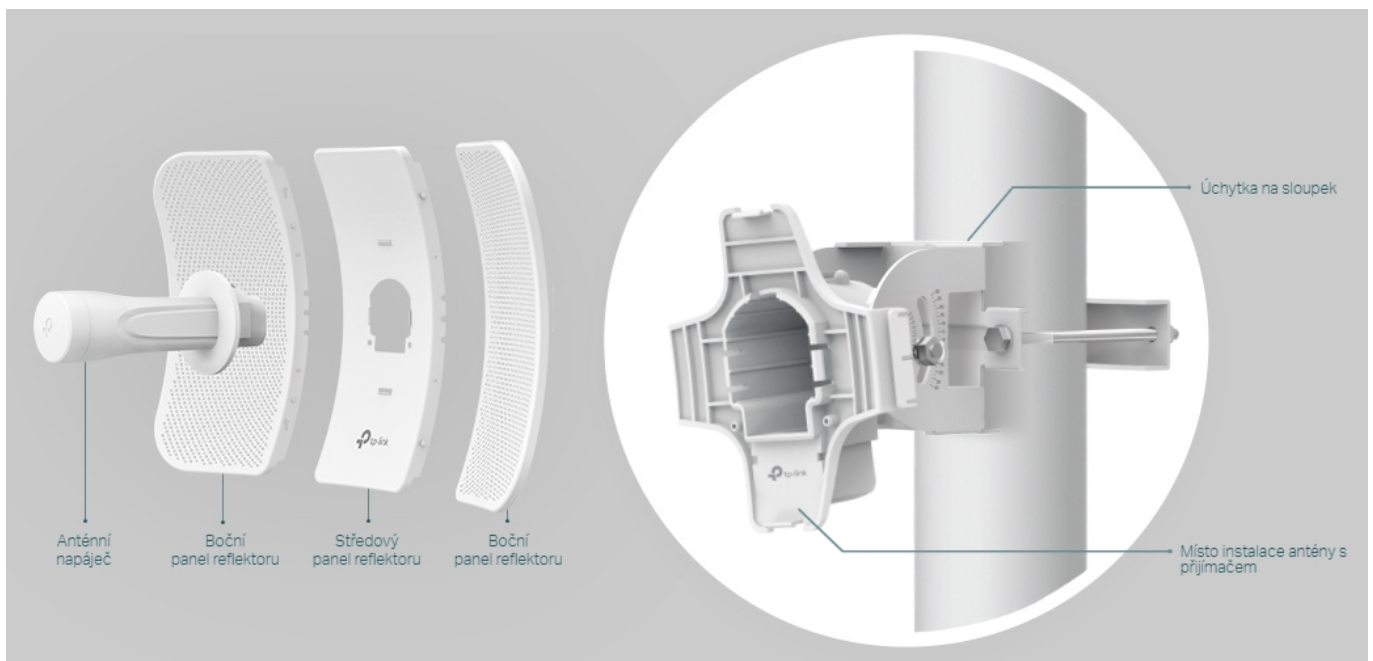

TP-LINK CPE605

Cena celkem:	1 461 Kč (bez DPH: 1 207 Kč)
Běžná cena:	1 607 Kč
Ušetříte:	146 Kč
Kód zboží:	NARTPL1155
Part No.:	CPE605
Záruka:	24 měs.
Stav:	Nové zboží

Popis

TP-Link CPE605

Směrová anténa na profesionální úrovni se ziskem 23 dBi určená pro bezdrátový přenos dat na velké vzdálenosti

Díky směrové anténě Cassegrain s vysokým ziskem 23 dBi a speciálnímu kovovému reflektoru umožňuje model CPE605 dosáhnout vynikajícího směrového zaměření paprsku, vylepšené latence a odolnosti vůči rušení. Profesionální výkon a uživatelsky příjemné provedení – venkovní anténa CPE605 s rychlostí přenosu 150 Mb/s v pásmu 5 GHz a ziskem 23 dBi je ideální volbou a cenově výhodným řešením pro potřeby venkovních bezdrátových sítí. Odolné krytí **IP65** zajišťuje spolu s 15kV ESD a 6kV ochranou před bleskem vhodnost do každého počasí. Podpora pasivního PoE napájení umožňuje flexibilní nasazení a pohodlnou instalaci.

Stabilní konstrukce a flexibilní instalace

- Díky částem, které do sebe vzájemně zaklapnou, je montáž snadná a pohodlná
- Sady pro montáž na sloupek a volnost pohybu ve všech třech osách umožňují flexibilní instalaci
- Odolná konstrukce zajišťuje stabilitu i ve větrném prostředí

Pharos Control - Systém centralizované správy sítě

Anténa CPE605 se dodává se softwarem Pharos Control pro centralizovanou správu sítě, který uživatelům pomáhá snadno řídit všechna zařízení v síti z jediného počítače. Mezi jeho funkce patří rozpoznávání zařízení, monitorování jejich stavu, aktualizace firmwaru a údržba sítě. Intuitivní prostředí ve webovém prohlížeči - PharOS - je alternativním způsobem, jak síť spravovat, a profesionálům umožňuje přístup k detailnějším nastavením.