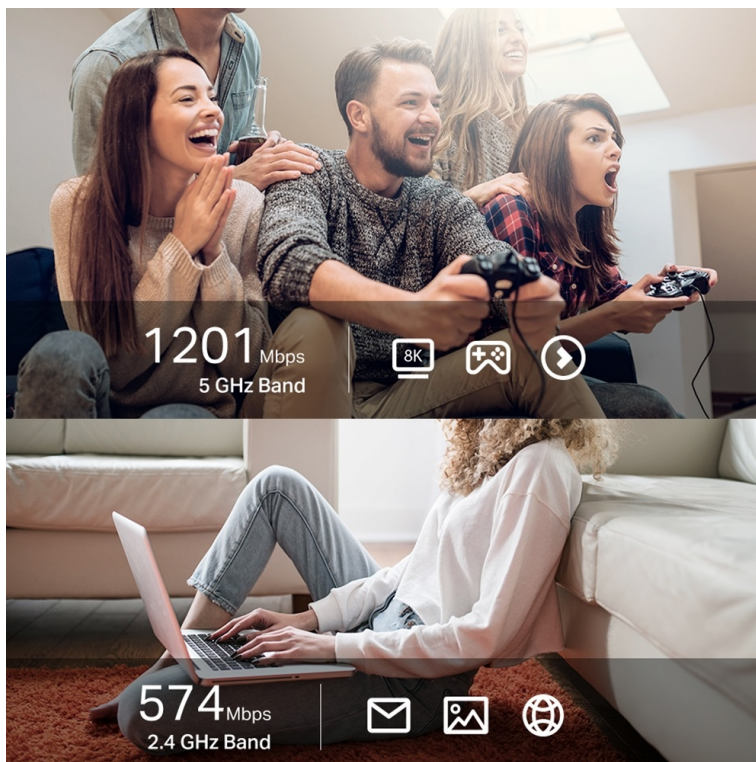

24 měs.

Stav:

Nové zboží

Popis

Upgradujte svoji síť na standard Wi-Fi 6

Bezdrátový USB adaptér TP-Link Archer TX20U Plus, který vám zprostředkuje rychlou dvoupásmovou síť přímo u vás doma. Anténa dosahuje vysokého zisku především díky **Beamformingu** soustředění **Wi-Fi signálu směrem k routeru**. Ve výsledku se tak můžete těšit z potřebné konektivity i na větší vzdálenost.

Technologie MU-MIMO dokáže zpracovat signál z více zařízení současně, a tak podporuje **plynulé streamování, hraní po síti i přehrávání filmů** nebo videí. Anténu můžete nastavit do požadované pozice a pohodlně umístit i na malou nebo úzkou plochu.