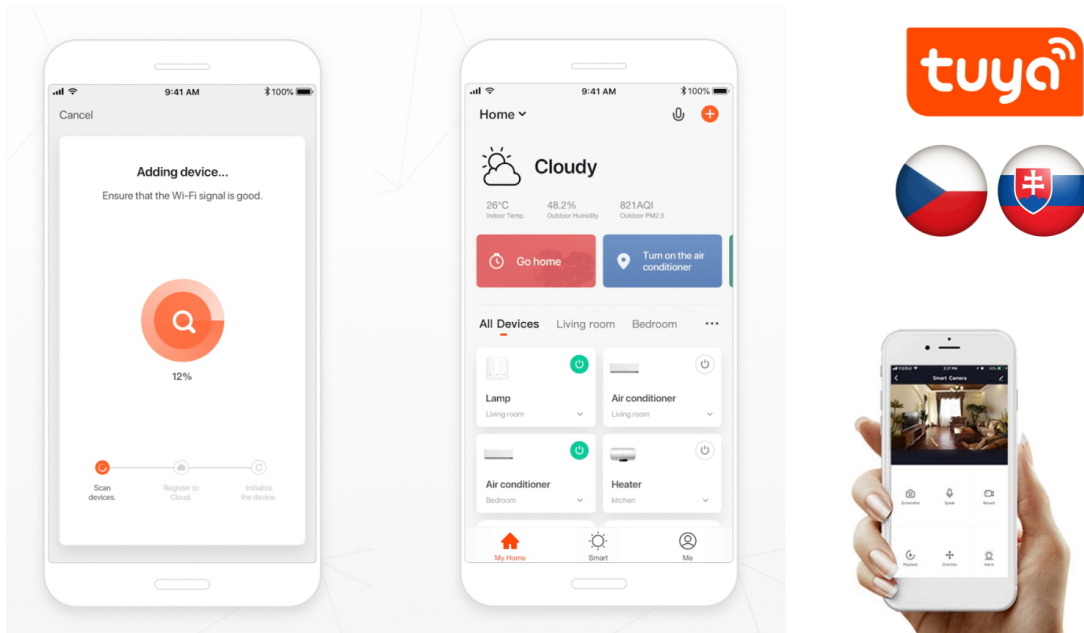

### IMMAX NEO LITE SMART vnitřní zásuvka v3 typ E

Chytrá Wi-Fi zásuvka je navržena k **ovládání elektrických spotřebičů** odkudkoliv přes internet. Můžete tak automatizovat zapínání spotřebičů či sledovat **spotřebu energie**. Zásuvku lze ovládat skrze bezplatnou aplikaci **IMMAX NEO PRO**, která je kompatibilní se systémy **TUYA** a **LIDL** a podporuje hlasové ovládání pomocí Google Assistant, Amazon Alexa a Apple Siri.