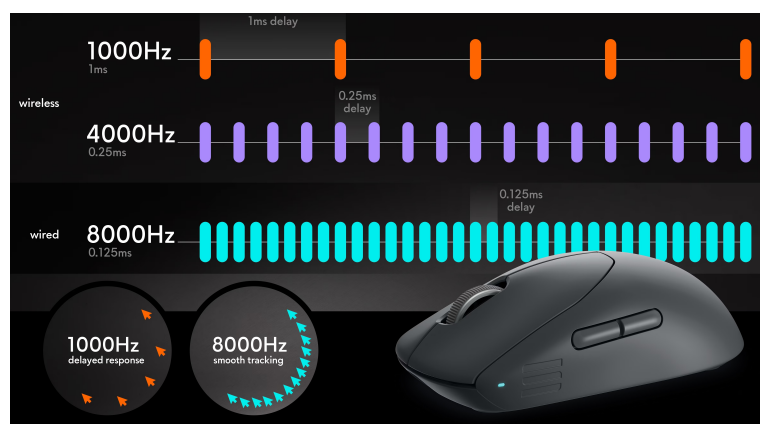

## Herní myš Dell Alienware Pro - navržena tak, aby se vyhrávalo

Herní myš Dell Alienware Pro s bezdrátovou konektivitou pro ničím neomezující gaming. Díky svému výkonu je ideální pro náročné on-line zápasy, e-sport a další pokročilé aktivity. Pyšní se výkonným optickým senzorem, který dosahuje rozlišení až 26 000 DPI. S mimořádnou citlivostí tak dokáže zaregistrovat jakýkoli pohyb a adekvátně reagovat na rozmanité herní situace.

Excelentní bezdrátová odezva zlepší vaše reakce a poskytne vám výhodu nad soupeři. Myš Dell Alienware Pro vás potěší ultralehkým designem. Dosahuje hmotnosti pouhých 60 g a patří mezi nejlehčí modely. Svým tvarem a velikostí dokonale padne do ruky. Komfortní uchopení zajistí přesnou kontrolu a dokonale zvolenou citlivost.