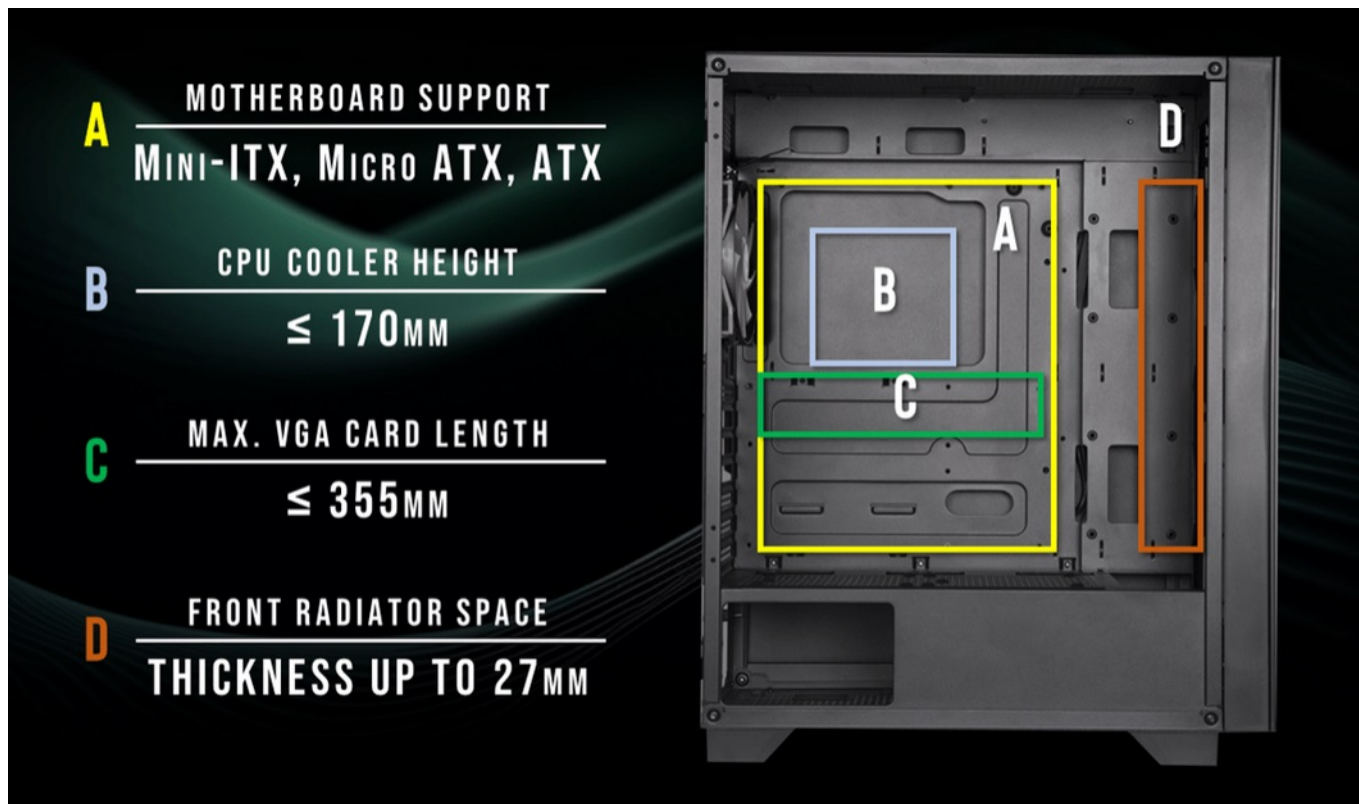

Počítačová skříň **BitFenix Flow** vám poslouží pro stavbu prostorově úsporného PC systému. Díky **formátu skříňe Middle Tower** nezabere příliš mnoho místa a současně poskytne dostatek prostoru pro uložení všech komponent. Konstrukce se vyznačuje **průhlednou bočnicí s poloprůhledným perforovaným čelem**, což zajišťuje stylový vzhled a také vylepšené chlazení.

Skrze perforovanou stranu totiž ideálně proudí vzduch a udržuje celý PC systém v chodu i při zvýšené zátěži. Kromě toho je **skříň BitFenix Flow** vybavena **4 předinstalovanými 120mm ventilátory s FRGB podsvícením**, takže o potřebné chlazení není nouze. Horní strana panelu obsahuje důležité **konektory** pro připojení přenosných USB zařízení, sluchátek nebo mikrofону. Samozřejmostí je přítomnost **prachových filtrů**, díky čemuž je skříň chráněna před nánosy prachu.

BitFenix Flow

Kvalitní počítačová skříň formátu **Middle Tower** nabízí **čtyři 2,5" a dvě 3,5"** pozice pro SSD a pevné disky. Skříň je vybavena **průhlednou bočnicí a poloprůhledným čelem s perforací** pro optimální proudění vzduchu. Předinstalovány jsou **čtyři 120mm ventilátory** s FRGB podsvícením. Na horním panelu se nachází **dva porty USB 3.0**, jeden port USB 2.0, sluchátkový výstup a audio vstup pro mikrofon. Ve skříni je dostatek prostoru pro chladič CPU do výšky až 170 mm a grafickou kartu o délce až 355 mm. Důmyslné řešení umožňuje pohodlné umístění **až 360 mm dlouhého výměníku** vodního chlazení na přední straně. Potěší také přítomnost **prachových filtrů**. Skříň je dodávána **bez zdroje**.

Interní pozice: 4 × 2,5", 1 × 3,5" / 1 × 2,5", 1 × 3,5"

Kompatibilita základní desky: ATX, Micro ATX, Mini-ITX

Zdroj: bez zdroje

Konektory na horním panelu: 2 × USB 3.0, 1 × USB 2.0, 1 × výstup pro sluchátka, 1 × vstup mikrofonu