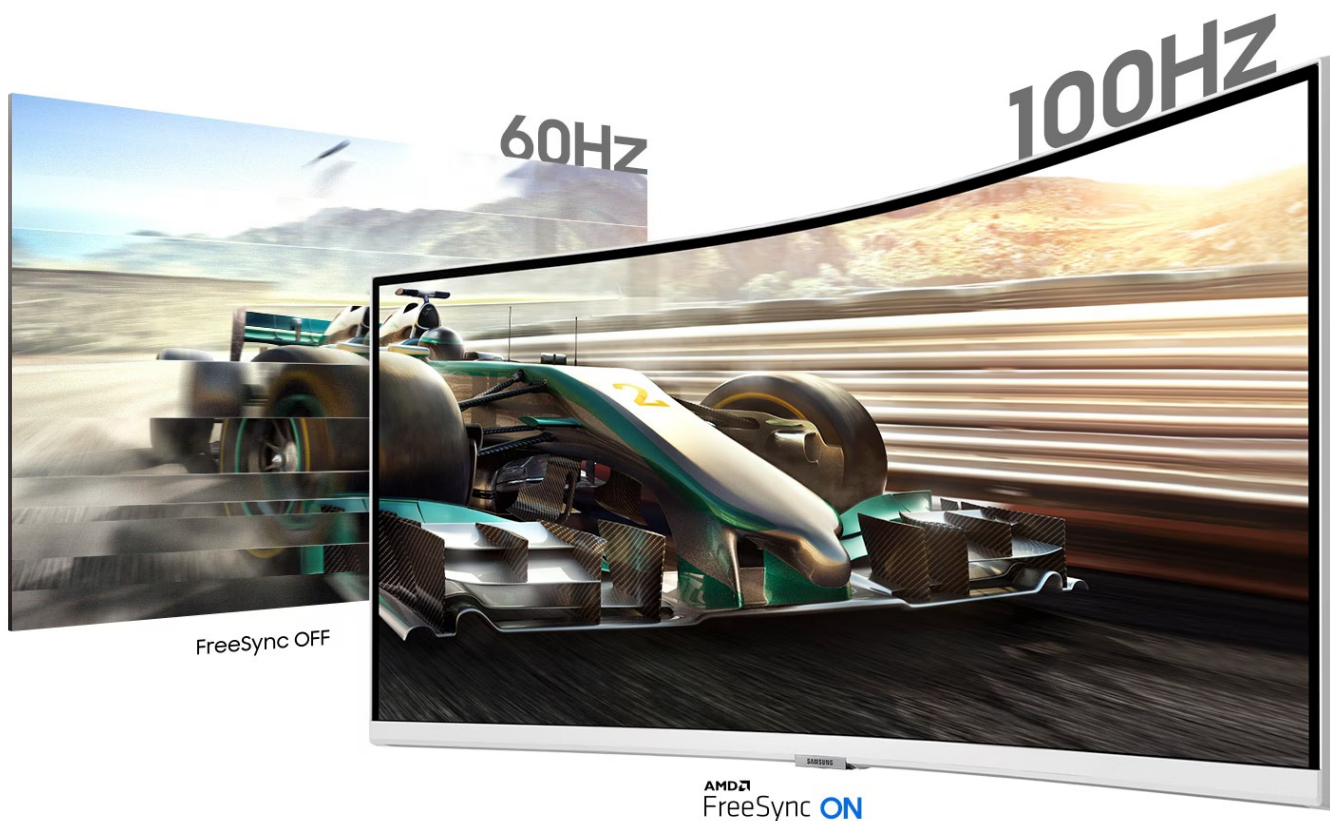

Samsung ViewFinity S65TC

Prohnutý LED monitor s úhlopříčkou **34"** nabízí rozlišení **3440 × 1440** obrazových bodů s poměrem stran 21 : 9. Disponuje kontrastním poměrem **3000 : 1**, jasem **350 cd/m²**, dobou odezvy **5 ms** a pokrytím 115 % sRGB barevné palety. Díky technologii VA nabídne i široké pozorovací úhly **178° horizontálně i vertikálně**. Rychlá obnovovací frekvence **100 Hz** spolu s podporou technologií **AMD FreeSync** snižuje zpomalení a redukuje rozmazání obrazu. K dispozici je ethernetový **RJ-45 port**, tři porty **USB 3.0** a dva porty **Thunderbolt 3**, z nichž jeden kromě vysokorychlostního přenosu videa a dat umožňuje napájení připojených zařízení až do 90 W a druhý do 15 W. **Integrovaný KVM přepínač** umožňuje ovládat dvě zařízení připojená k monitoru prostřednictvím jediné klávesnice a myši. Zajistě potěší také **vestavěný reproduktor** s výkonem 5 W.

Součástí balení je HDMI, USB a Thunderbolt 3 kabel.

ZÁKLADNÍ SPECIFIKACE

Typ panelu: VA

Úhlopříčka: 34"

Poměr stran: 21 : 9

Rozlišení: 3440 × 1440

Kontrastní poměr: 3000 : 1

Doba odezvy: 5 ms

Rozhraní: 1× HDMI, 1× DisplayPort, 3× USB 3.0, 2× Thunderbolt 3, 1× RJ-45, 1× sluchátkový výstup

Barva: bílá