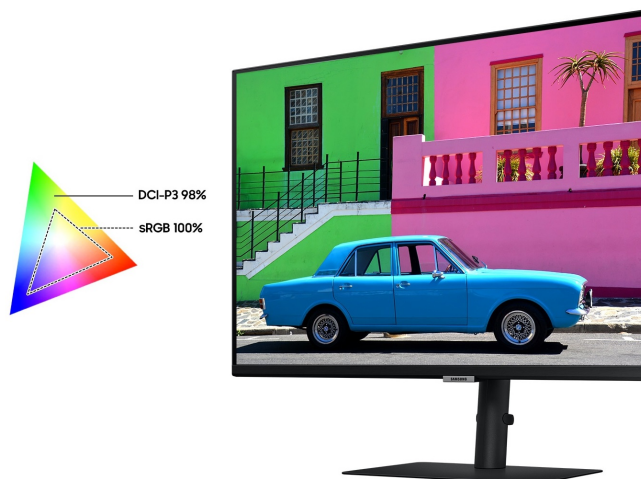

Stav: Nové zboží

Popis

Samsung ViewFinity S80PB - profesionální obraz i ochrana očí

Využijte vysoké rozlišení **monitoru Samsung ViewFinity S80PB** pro náročnou práci i multimediální zábavu. Podporuje profesionální činnost, tvorbu multimediálního obsahu i jeho sledování a editaci. Díky vysokému **UHD rozlišení** vám zprostředkuje obraz do nejmenších detailů. Dokonalou reprodukci obrazu po stránce barev, ostrosti i velmi drobných efektů oceníte při té nejnáročnější designéřské práci, činnosti s grafikou apod. **IPS panel** se širokými pozorovacími úhly podporuje sledování živých barev i při pohledu ze stran.

98% pokrytí barevného prostoru DCI-P3 zajistí barvy na profesionální úrovni. Vysoká přesnost a odladění i jemných odstínů ocení všichni designéři, grafici a další kreativci napříč obory. **Plocha o velikosti 32"** umožní komfortní práci s aplikacemi i nástroji ve více oknech najednou. Nechybí ani rozmanité možnosti připojení. Ke zdroji obrazu monitor **Samsung ViewFinity S80PB** připojíte pomocí rozhraní **HDMI, DisplayPort, USB-C** a nechybí ani **LAN port RJ-45** pro přímé a rychlé připojení k internetu.

Samsung ViewFinity S80PB

LED monitor s úhlopříčkou **32"** a rozlišením **3840 × 2160** bodů nabízí kontrastní poměr **1000 : 1**, jas **350 cd/m²**, dobu odezvy **5 ms** a 98 % pokrytí barevného prostoru DCI-P3. Použitím technologie **IPS** je dosaženo širokých pozorovacích úhlů **178° horizontálně i vertikálně**. K dispozici jsou **tři porty USB 3.0**, ethernetový port **RJ-45** a univerzální port **USB-C**, který kromě vysokorychlostního přenosu videa a dat umožňuje napájení připojených zařízení až do 90 W. Zajisté potěší také **výškově nastavitelný stojan** či funkce **Pivot**, která umožňuje otočení obrazovky o 90°.