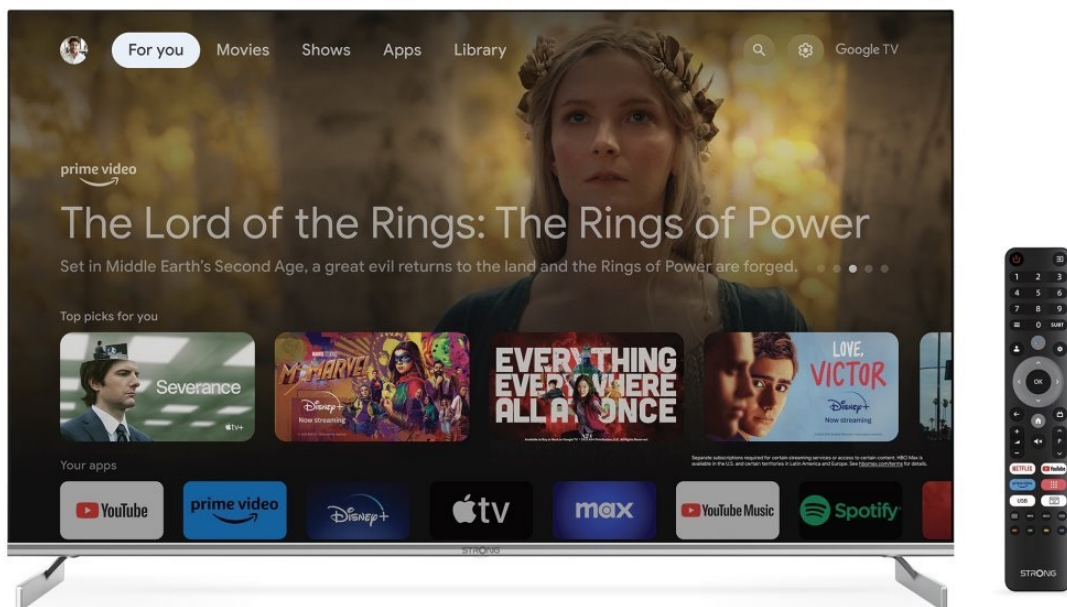

Popis

Smart TV Strong - festival zábavy ve 4K kvalitě

Chytrý QLED televizor Strong SRT50UF8733 přináší multimediální zábavu v moderním designu. **Obrazovka s úhlopříčkou 49,5"** vám poskytne obří plochu pro sledování filmů, videí, fotografií nebo her. Nabízí **ultra jemné rozlišení 4K**, díky čemuž dokáže zachytit obraz jasně, ostře a do těch nejmenších detailů. **Technologie HDR** pro vylepšený kontrast nebo barevný objem pak jen podpoří realistické vzezření. Samozřejmostí je také plnohodnotné ozvučení, které zajistí **integrované reproduktory s celkovým výkonem 20 W** a technologií **Dolby Atmos**.

Smart TV Strong SRT50UF8733 vás jednoduše přenese nejen do světa televizního vysílání, ale multimediální zábavy obecně. Díky **připojení k internetu pomocí Wi-Fi** máte přístup k chytrým aplikacím a streamovacím platformám jako **YouTube, Netflix** a další. Součástí balení je i dálkový ovladač, který nabízí tlačítka pro okamžitý přístup k tomuto obsahu.

Strong SRT50UF8733

Smart LED televizor nabízí úhlopříčku **49,5"** a **4K Ultra HD** rozlišení 3840 × 2160 obrazových bodů. Pro příjem televizního vysílání je připraven **DVB-T2/S2/C** tuner s podporou dekódování **H.265/ HEVC**. Připojení k internetu lze realizovat jak drátově pomocí **RJ-45** portu, tak bezdrátově skrze technologii **Wi-Fi**. Pro přehrávání multimédií je možné využít **dva USB porty** a o zvuk se starají integrované reproduktory s celkovým výkonem **20 W**. Mezi další přednosti patří podpora **HDR10**, **Google Assistant** a **Image Quality Ratio 1400**. Jako operační systém byl zvolen **Android 11**.