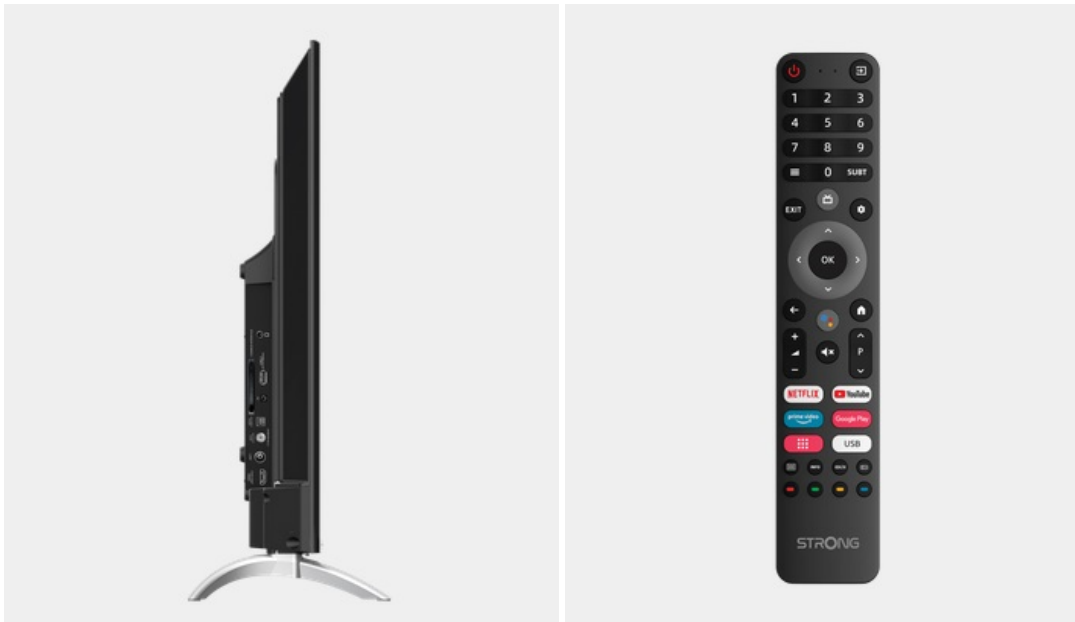

Chytrý LED televizor Strong SRT43UD6593 pro pestrou multimediální zábavu i filmový odpočinek. Nabízí ultra jemné rozlišení obrazu ve 4K a vysoký dynamický rozsah **HDR**, díky čemuž zajišťuje realistickou reprodukci obrazu i barev. Pro příjem signálu slouží integrovaný **tuner DVB-T2/S2/C** s podporou dekódování H.265/ HEVC.

Strong SRT43UD6593

Smart LED televizor nabízí úhlopříčku **43"** a **4K Ultra HD** rozlišení 3840 × 2160 obrazových bodů. Pro příjem televizního vysílání je připraven **DVB-T2/S2/C** tuner s podporou dekódování **H.265/ HEVC**. Připojení k internetu lze realizovat jak drátově pomocí **RJ-45** portu, tak bezdrátově skrze technologii **Wi-Fi**. Pro přehrávání multimédií je možné využít **dva USB porty** a o zvuk se starají integrované reproduktory s celkovým výkonem **20 W**. K dispozici je také hotelový mód, který neumožňuje změnu nastavení bez přístupového kódu. Mezi další přednosti patří podpora **HDR10**, **Google Assistant** a **Image Quality Ratio 1000**. Jako operační systém byl zvolen **Android 11**.

Barva: černá-stříbrná