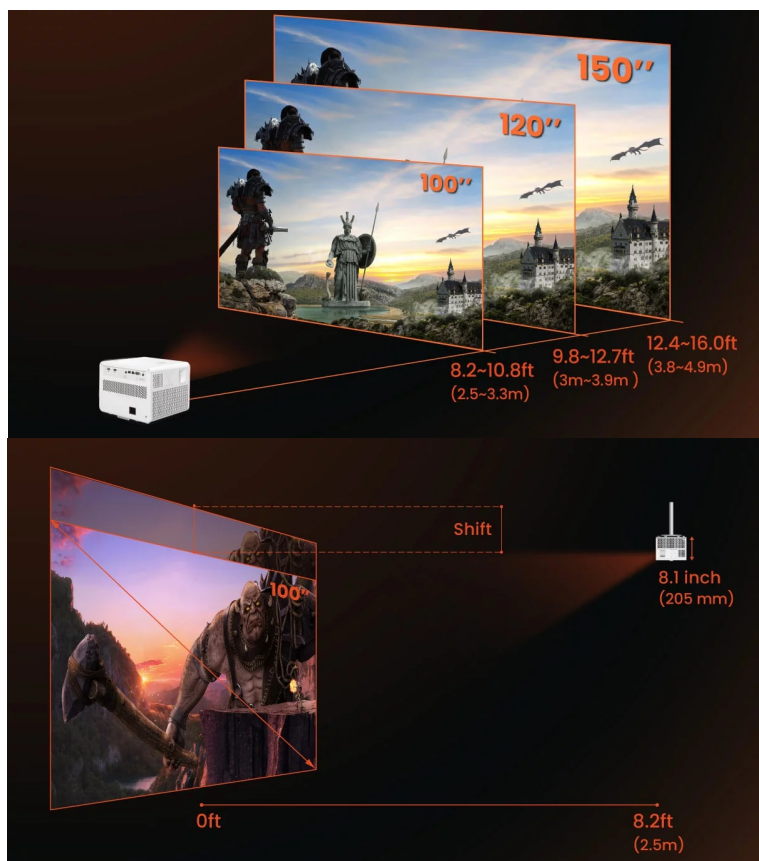

BenQ X3100i

Projektor s 4K rozlišením **3840 x 2160 px** nabízí svítivost **3300 ANSI lumenů**, kontrastní poměr **600 000 : 1** a podporu **HDR-Pro**, díky čemuž zajistí kvalitní projekci s ostrými detaily po celém plátně. Dále nabídne 1,3násobný zoom, který zaručí flexibilní rozsah projekční vzdálenosti. Podpora technologie **CinematicColor** a 100 % pokrytí normy **DCI-P3** navíc poskytují mnohem realističtější barvy a dokonale ostrý obraz. Projektor dokáže zobrazit jakékoliv scény ve **2D i 3D**. O ozvučení se starají integrované **reproduktory** s celkovým výkonem 10 W a funkcí **eARC**, která poskytne **7.1kanálový zvuk a zvuk Dolby Atmos**. Potěší také HDMI modul se systémem **Android TV**, prostřednictvím kterého můžete skrze projektor snadno přehrávat obsah z **YouTube, HBO GO, Netflix** či jiných služeb.

Herní projektory řady X jsou revolucí pro hraní ve vysokém rozlišení, a to díky 4K HDR a nízkému zpoždění na vstupu. Stávají