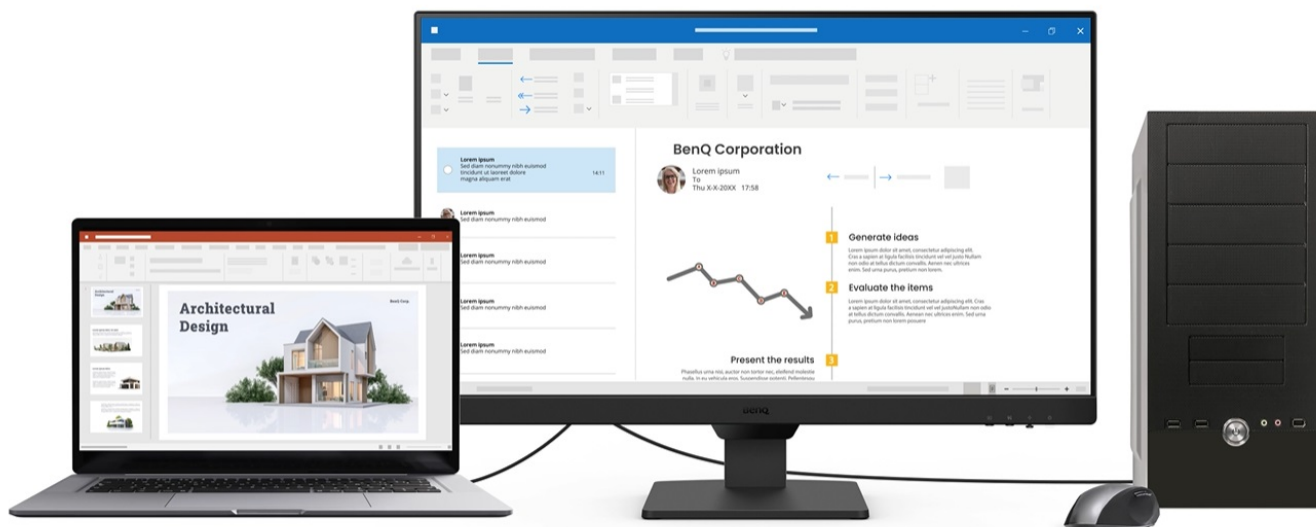

Stav: Nové zboží

Popis

BenQ BL2790 - Full HD monitor s ochranou očí do kanceláře

Monitor BenQ BL2790 je ideálním pomocníkem na každé pracovní místo. Kancelářskou sestavu doplní o **Full HD displej s úhlopříčkou 27"**. Disponuje IPS panelem, který produkuje **široké pozorovací úhly** a obsah můžete sledovat pohodlně a bez zkreslení i při pohledu ze stran. **Full HD rozlišení** podporuje čistý a ostrý obraz, který je dobře čitelný a vhodný pro činnost s aplikacemi, surfování po internetu, čtení dokumentů i sledování multimédií.

Mezi hlavní přednosti patří přítomná konektivita, díky které **monitor BenQ BL2790** jednoduše připojíte k firemním zařízením. Rozhraní **HDMI** a **DisplayPort** jsou navržena pro moderní přístroje, mezi vstupními zdroji obrazu lze přepínat tak, abyste zvýšili efektivitu práce. **Ovládací tlačítka** jsou umístěna s ohledem na snadnou dostupnost a nastavení. Displej kromě komfortní plochy dále potěší **100Hz obnovovací frekvencí**, která umožní rychlé vykreslování obsahu.

BenQ BL2790

LED monitor s úhlopříčkou **27"** a Full HD rozlišením **1920 × 1080** bodů. Nabízí kontrastní poměr **1300 : 1**, jas **250 cd/m²** a dobu odezvy **5 ms**. Použitá technologie **IPS** nabízí pozorovací úhly 178° horizontálně i vertikálně. Monitor disponuje **VESA uchycením** a integrovanými **stereo reproduktory** s celkovým výkonem **4 W**. Monitor disponuje také speciálním režimem **Eye-Care**, který šetří vaše oči tím, že upravuje jas obrazovky, dle změny světla v prostředí.

Součástí balení je HDMI kabel.

ZÁKLADNÍ SPECIFIKACE

Typ panelu: IPS

Úhlopříčka: 27"

Poměr stran: 16 : 9

Rozlišení: 1920 × 1080 px

Kontrastní poměr: 1300 : 1

Doba odezvy: 5 ms