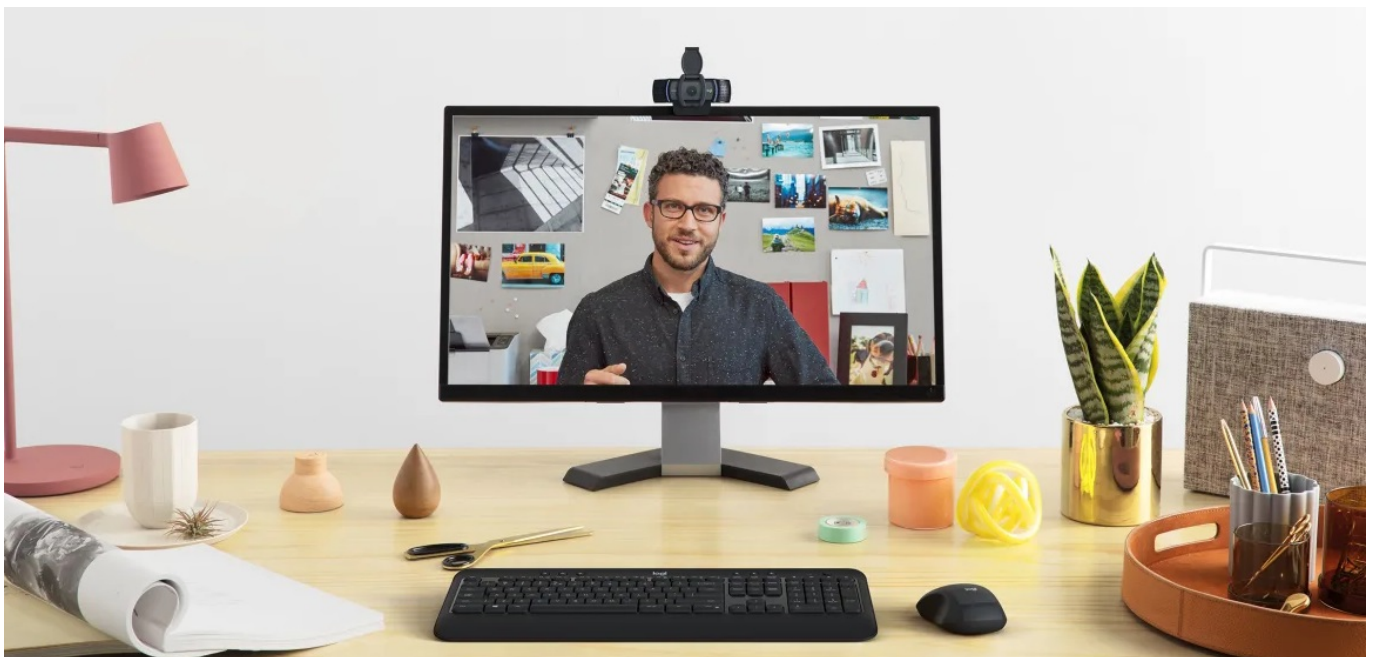

Webkamera Logitech C920e zajistí ostrý obraz ve **Full HD rozlišení** a profesionální vzhled pro jakoukoli on-line schůzku s klienty, setkání s rodinou či přáteli nebo třeba webinarů a vzdělávací kurzy. **Fixní zorné pole 78°** zachytí jak uživatele, tak dostatečný prostor okolo něj. Díky tomu jsou záběry přirozenější a přehlednější.

Webová kamera **Logitech C920e** disponuje **dvojitými zabudovanými mikrofonů**, které spustíte jednoduše pomocí **aplikace Logi Tune Desktop**. Výkon mikrofonů je optimalizován s ohledem na vzdálenost, čímž je dosaženo čisté a jasné snímání zvuku. Model Logitech C920e nabízí **funkci autofocus** pro automatické ostření záběru a potlačení rozmazání. Samozřejmostí je **certifikací pro využívání široké palety komunikačních platforem**, mezi které patří například **Microsoft Teams, Zoom, Google Meet** a další.

Logitech C920e

Webkamera s **Full HD** rozlišením 1920 × 1080 bodů nabízí ostrý obraz a věrné barvy, zatímco zabudovaný **duální mikrofon** zajistí kvalitní zvukový přenos. Integrovaná funkce **autofocus** ve spolupráci s automatickou korekcí osvětlení **RightLight 2** zajistí, že váš obraz bude během videohovorů dokonale ostrý a jasný. Pro zachování maximálního soukromí je přítomna odnímatelná **bezpečnostní krytka**. Praktický flipový držák umožňuje snadné umístění kamery na monitor, rovný podklad, ale i **přípevnění na stativ** pomocí 1/4" závitu. Pro připojení k počítači pak slouží konektor **USB 2.0**.

Kamera C920e je certifikovaná pro Microsoft Teams, Zoom, Google Meet, a je kompatibilní s ostatními oblíbenými aplikacemi, jako jsou BlueJeans, GoTo Meeting, Pexip a RingCentral pro zajištění kompatibility a bezproblémové integrace na pracoviště.