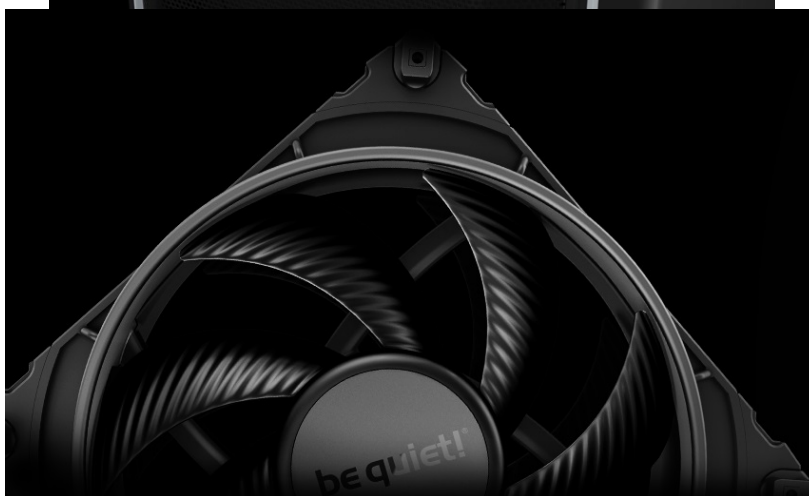

BE QUIET! DARK BASE 701 ČERNÁ

Cena celkem:	6 222 Kč (bez DPH: 5 142 Kč)
Běžná cena:	6 844 Kč
Ušetříte:	622 Kč
Kód zboží:	CASBQT1160
Part No.:	BGW58
Záruka:	36 měs.
Stav:	Nové zboží

Popis

Be quiet! DARK BASE 701 - rozjeté komponenty na jednom místě

PC skříň **Be quiet! DARK BASE 701** svým designem podporuje maximální průtok vzduch a stabilní chod celého systému. **Extra prodyšná konstrukce** je ideální pro výkonné komponenty, které jsou chlazeny vzduchem. Skříň ve formátu **Middle Tower** disponuje trojicí předinstalovaných ventilátorů, které skvěle balancují mezi chladicím výkonem a tichým provozem.

PC skříň Be quiet! DARK BASE 701 představuje ideální volbu pro všestranné využití, ať už v pracovní nebo multimediální sféře. Fanoušci estetiky ocení **konstrukci s průhlednou bočnicí**. Zkušení uživatelé zase mohou naplno využít vnitřní prostor skříně, který neklade téměř žádná omezení, co se kreativity týče. Je **kompatibilní s celou řadou komponent** různých formátů a velikostí, a to včetně třeba vodního chlazení. Samozřejmostí je výbava v podobě **prachových filtrů** nebo **konektorů**.

Be quiet! DARK BASE 701

Kvalitní počítačová skříň s průhlednou bočnicí formátu **Middle Tower** nabízí dostatek prostoru pro uložení **až pěti disků**. Předinstalovány jsou **tři 140 mm ventilátory**, které lze optimalizovat jak pro tichý chod, tak pro výkon bez kompromisu pomocí tlačítek na horním panelu. Zde se také nachází **dva porty USB 3.0**, jeden port **USB-C**, sluchátkový výstup a audio vstup pro mikrofon. Herní design ještě doplňuje elegantní **ARGB osvětlení**. Ve skříni je dostatek prostoru pro chladič CPU do