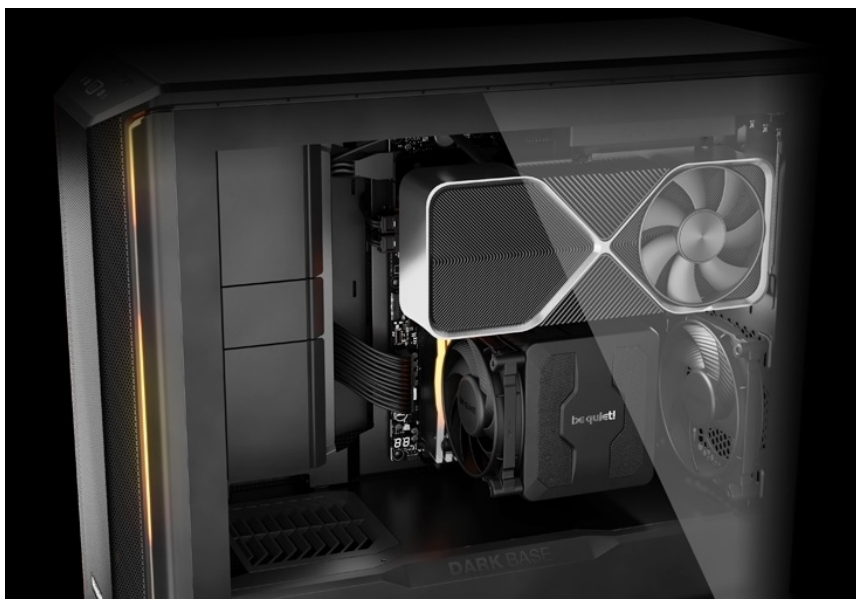

BE QUIET! DARK BASE 701 ČERNÁ

Cena celkem:	6 222 Kč (bez DPH: 5 142 Kč)
Běžná cena:	6 844 Kč
Ušetříte:	622 Kč
Kód zboží:	CASBQT1160
Part No.:	BGW58
Záruka:	36 měs.
Stav:	Nové zboží

Popis

Be quiet! DARK BASE 701 - rozjeté komponenty na jednom místě

PC skříň **Be quiet! DARK BASE 701** svým designem podporuje maximální průtok vzduch a stabilní chod celého systému. **Extra prodyšná konstrukce** je ideální pro výkonné komponenty, které jsou chlazeny vzduchem. Skříň ve formátu **Middle Tower** disponuje trojicí předinstalovaných ventilátorů, které skvěle balancují mezi chladicím výkonem a tichým provozem.

PC skříň Be quiet! DARK BASE 701 představuje ideální volbu pro všestranné využití, ať už v pracovní nebo multimediální sféře. Fanoušci estetiky ocení **konstrukci s průhlednou bočnicí**. Zkušení uživatelé zase mohou naplno využít vnitřní prostor skříně, který neklade téměř žádná omezení, co se kreativity týče. Je **kompatibilní s celou řadou komponent** různých formátů a velikostí, a to včetně třeba vodního chlazení. Samozřejmostí je výbava v podobě **prachových filtrů** nebo **konektorů**.

Be quiet! DARK BASE 701

Kvalitní počítačová skříň s průhlednou bočnicí formátu **Middle Tower** nabízí dostatek prostoru pro uložení **až pěti disků**. Předinstalovány jsou **tři 140 mm ventilátory**, které lze optimalizovat jak pro tichý chod, tak pro výkon bez kompromisu pomocí tlačítek na horním panelu. Zde se také nachází **dva porty USB 3.0**, jeden port **USB-C**, sluchátkový výstup a audio vstup pro mikrofon. Herní design ještě doplňuje elegantní **ARGB osvětlení**. Ve skříni je dostatek prostoru pro chladič CPU do