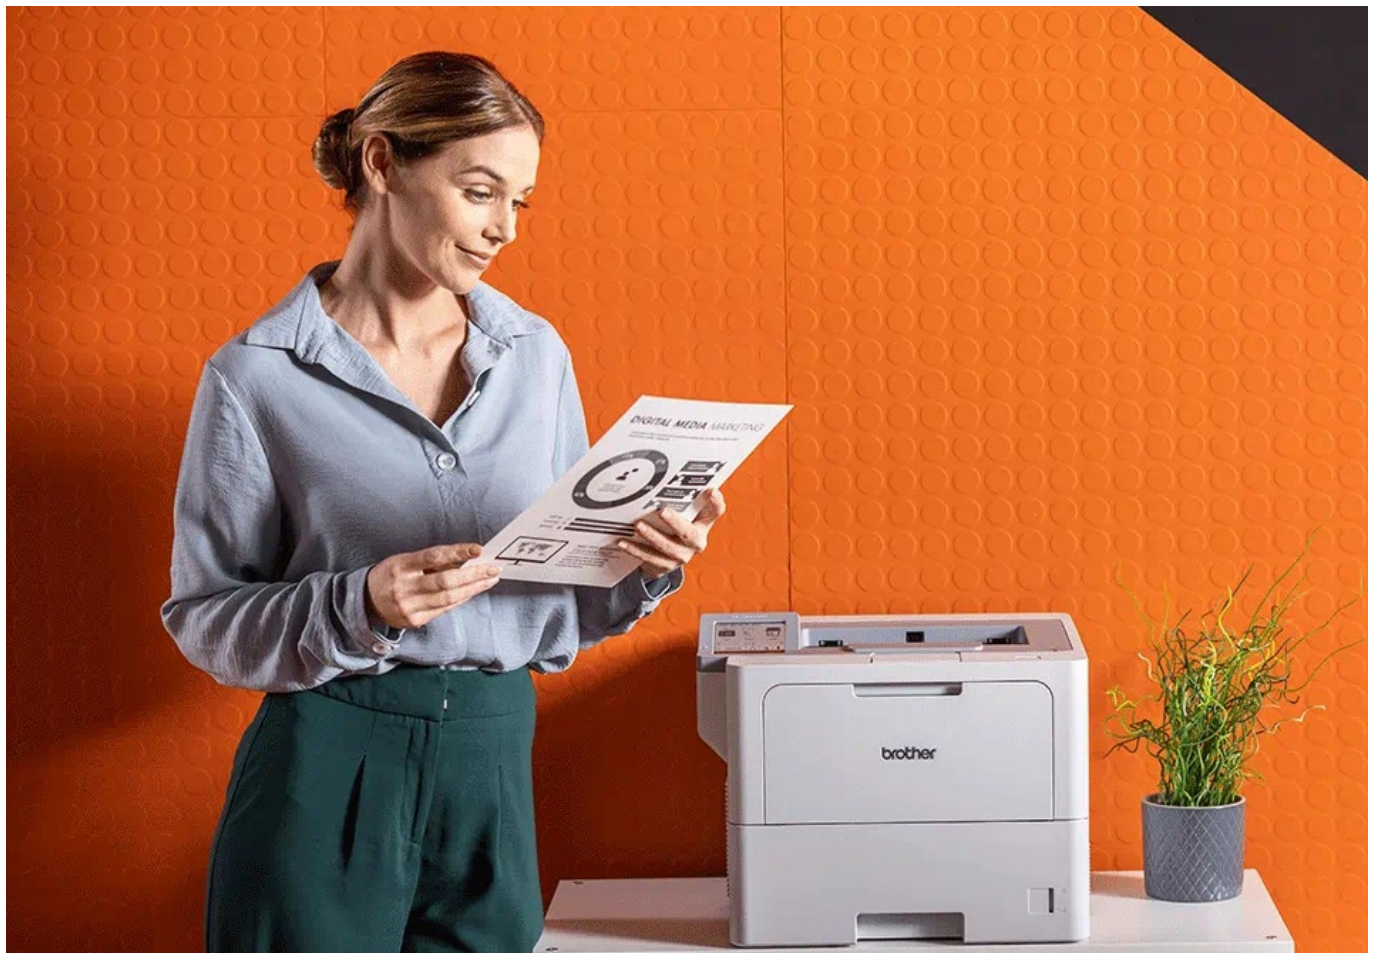

## BROTHER HL-L6410DN

Cena celkem:	<b>14 384 Kč</b> <b>(bez DPH: 11 887 Kč)</b>
Běžná cena:	<b>15 822 Kč</b>
Ušetříte:	<b>1 438 Kč</b>
Kód zboží:	TISB439
Part No.:	HLL6410DNRE1
Záruka:	24 měs.
Stav:	Nové zboží

### Tiskárna Brother HL-L6410DN - mnoho práce za málo času

Černobílá laserová tiskárna **Brother HL-L6410DN**, která podporuje vysokorychlostní tisk a stabilitu provozu. Svým výkonem a kompatibilitou je navržena především pro kanceláře a pracovní skupiny. Dokumenty dokáže produkovat tempem **až 50 stran za minutu**. Díky tomu se efektivně vypořádá s velkými objemy textů a požadavky uživatelů. Samozřejmostí je také funkce **automatického oboustranného tisku**, která nejenom šetří čas a peníze, ale také v tomto režimu dosahuje **přívětivé rychlosti 24 stran za minutu oboustranně**.

Bez námahy a za pár okamžiků tak třímáte v ruce všechny stránky, které potřebujete. **Vysoké rozlišení 1200 × 1200 DPI** zajistí ostré a dobře čitelné texty, ať už preferujete standardní rozvržení stránek, nebo jiné formáty. Mezi další přednosti patří výbava, která zahrnuje například **USB host port**. Laserová tiskárna Brother HL-L6410DN umožní přímý tisk z přenosných flashdisků, na snadnou správu celého zařízení si vystačíte s dotykovým LCD displejem.

### Brother HL-L6410DN

Černobílá laserová tiskárna formátu **A4** nabízející rozlišení tisku **1200 × 1200 DPI** a rychlost tisku až 50 stran za minutu. Potěší též **automatický duplexní tisk** s rychlostí až 24 stran za minutu. Vybavena je zásobníkem papíru s kapacitou **520 listů**. Ovládání je velmi snadné díky **3,5" dotykovému LCD** displeji. Tiskárnu je možné připojit drátově přes **USB** či **LAN** port. Pro rychlý tisk z médií je připraven USB host port.