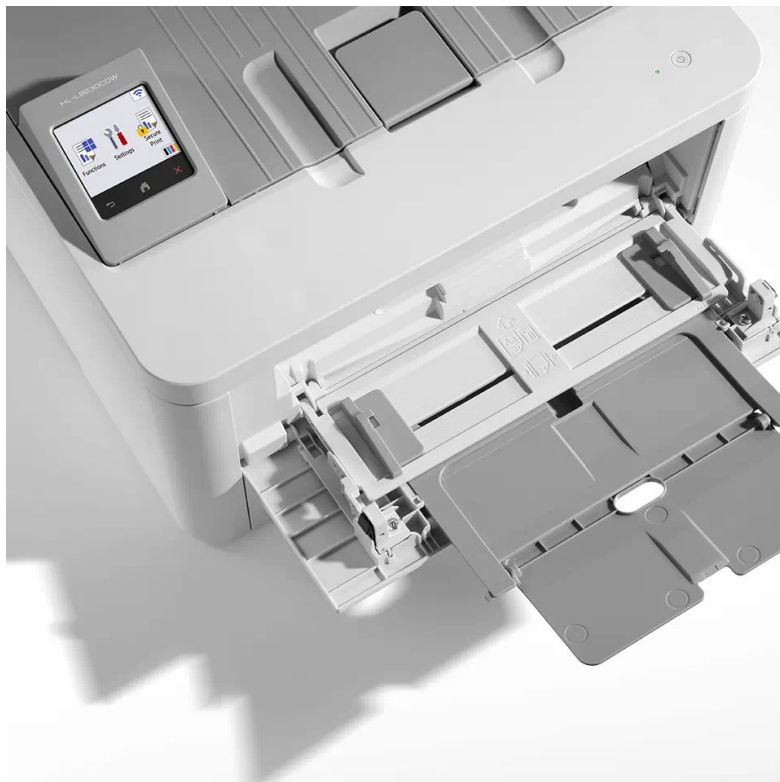

BROTHER HL-L8230CDW

Cena celkem:	9 128 Kč (bez DPH: 7 544 Kč)
Běžná cena:	10 041 Kč
Ušetříte:	913 Kč
Kód zboží:	TISB426
Part No.:	HLL8230CDWYJ1
Záruka:	24 měs.
Stav:	Nové zboží

Popis

Tiskárna Brother HL-L8230CDW - nastavena na firemní provoz

Barevná LED tiskárna Brother HL-L8230CDW, která šetří místem i časem. Je navržena pro kvalitní a rychlý tisk tempem **až 30 stran za minutu**. Díky tomu podpoří bezproblémový chod kanceláře i pracovní skupiny. Je rovněž vhodná do domácnosti. **Pro bezdrátové připojení slouží rozhraní Wi-Fi**. Po snadné integraci do sítě můžete tiskárnu **Brother HL-L8230CDW** pohodlně ovládat pomocí **dotykového LCD displeje**. Mezi funkce, které šetří čas a snižují provozní náklady, patří funkce **automatického oboustranného tisku**. Během okamžiku a bez postávání před tiskárnou máte dokumenty připravené. Stačí je jen sebrat.

Brother HL-L8230CDW

Barevná **LED** tiskárna formátu **A4** nabízející rozlišení tisku **600 × 600 DPI** a rychlost tisku až 30 stran za minutu černobíle i barevně. Vybavena je zásobníkem papíru s kapacitou **250 listů**. Potěší též **automatický duplexní tisk** s rychlostí až 12 stran za minutu. Ovládání je velmi snadné díky **2,7" dotykovému LCD** displeji. Tiskárnu je možné připojit jak drátově přes **USB** port, tak bezdrátově skrze **Wi-Fi**.

Tiskárna je dodávána se sadou tonerů s výdrží až 1000 stran barevně a 1000 stran černobíle.

ZÁKLADNÍ SPECIFIKACE

Formát tiskárny: A4

Technologie tisku: LED

Rychlost tisku: 30/30 str./min (černobíle/barevně)