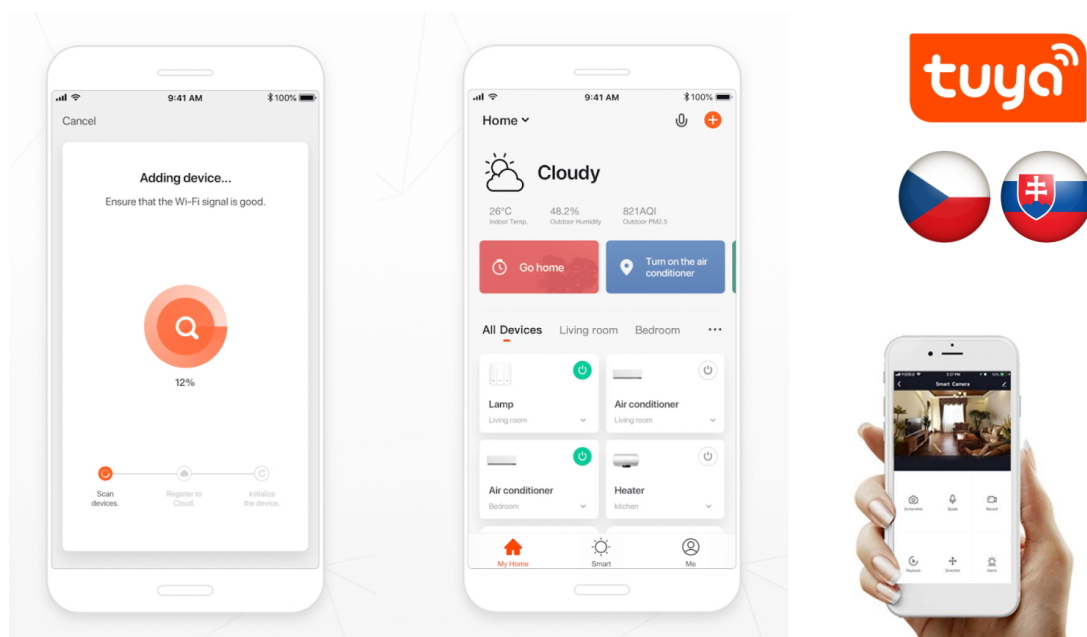

Popis

Variabilní osvětlení nejen pro chytrou domácnost - IMMAX NEO LITE RONDAS

LED stropní svítidlo IMMAX NEO LITE RONDAS Smart přináší světlo do každé místnosti. Svým minimalistickým designem skvěle zapadne například do moderní kuchyně, jídelny, ale také třeba obývacího pokoje. Vyznačuje se snadnou a rychlou **instalací bez nutnosti brány (Bridge)**, takže snížíte pořizovací náklady a flexibilní ovládání je možné bezdrátově pomocí **Bluetooth** a síť Wi-Fi.

Komunikace **přes Wi-Fi a protokol Tuya** vám umožní ovládat svítidlo **IMMAX NEO LITE RONDAS** pomocí **mobilní aplikace Immax NEO PRO**. Jednoduše nastavíte režim osvětlení, odstín barvy světla, jeho tón nebo intenzitu. Díky tomu vytvoříte v domácnosti jakoukoli atmosféru, ať už pro práci nebo relax. Samozřejmostí je také kontrola pomocí **dálkového IR ovladače**, který je součástí balení.

Svítlidlo lze propojit s chytrou aplikací **IMMAX NEO PRO** a ovládat tak celou síť domácích světelných zdrojů skrze dálkový ovladač či aplikaci v mobilním telefonu. Systém je **kompatibilní s iOS, Android, Samsung SmartThings, Amazon Alexa, Apple Siri, Google Assistant, Tuya a LIDL**. Dálkové ovládání je součástí balení.