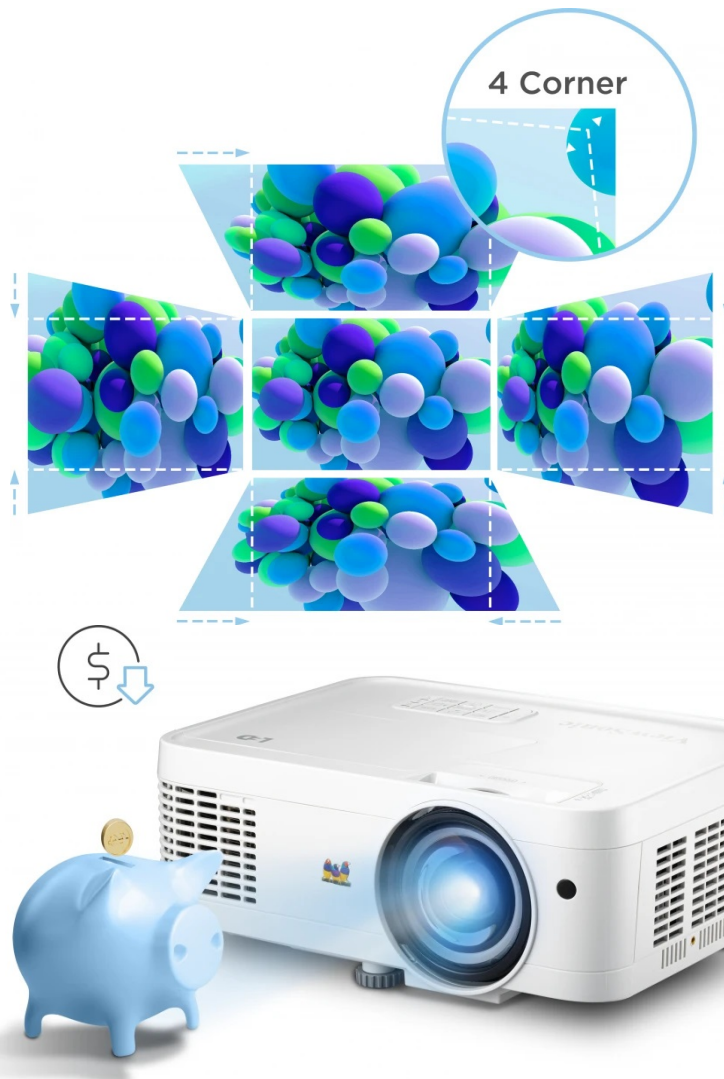

Pokročilá LED technologie na jedné straně snižuje spotřebu, na druhé straně podporuje **vysoký jas až 3000 ANSI lumenů**. Ve spojení s vysokým kontrastním poměrem produkuje jasný a dobře čitelný obraz i v osvětleném interiéru. Mezi další přednosti projektoru **ViewSonic LS560W** patří **krátká projekční vzdálenost**, která vám poskytne obří plochu o velikosti 100 palců ze vzdálenosti pouhých 1,1 m.

Samozřejmostí je přítomnost funkce pro korekci lichoběžníkového zkreslení obrazu. Možnost otáčení zajistí nastavení do požadovaného úhlu vertikálně a kreativní aplikace na stropy, stěny nebo podlahy. Konstrukce se vyznačuje přítomností pokročilého chlazení, které umožňuje bezproblémový **provoz v režimu 24/7**, a také **stupněm krytí IP5X** pro spolehlivé těsnění a ochranu optické jednotky před prachem.

ViewSonic LS560WH

Projektor s **krátkou projekční vzdáleností**, WXGA rozlišením **1280 × 800 px**, jasnem **3000 ANSI lumenů** a kontrastním poměrem **3 000 000 : 1**. Díky funkci digitálního zoomu a korekci lichoběžníkového zkreslení můžete mít obraz přesně tam, kde potřebujete. Projektor dokáže vytvořit promítací plochu **o velikosti až 300"**. Mimo to dokáže věrně zobrazit jakékoliv scény ve 2D i **3D**. Podporuje také **360° projekci**, promítání obrazu na strop, stěny, podlahu nebo dokonce šikmé plochy, například ve veřejných prostorách. Bezúdržbový provoz a dlouhou životnost projektoru zajistí prachotěsně uzavřená optická jednotka splňující certifikaci **IP5X**. Základní ozvučení zajistí **integrováný reproduktor** s výkonem 2 W.

Součástí balení je dálkové ovládání.

ZÁKLADNÍ SPECIFIKACE

Systém projekce: DLP

Rozlišení: 1280 × 800 px

Jas: 3000 ANSI lumenů

Kontrastní poměr: 3 000 000 : 1

Rozhraní: 1× HDMI, 1× USB, 1× audio výstup, 1× audio vstup, 1× RJ-45, 1× RS232