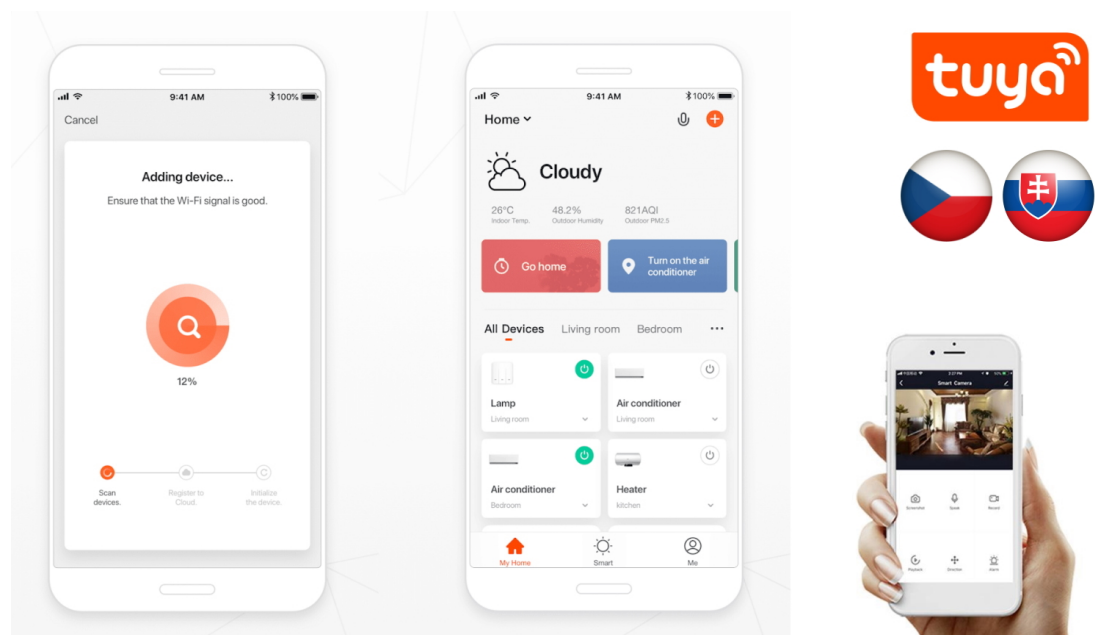

IMMAX NEO DORMINE - chytré osvětlení, které má styl

Stahovací bodové světlo IMMAX NEO DORMINE SMART v elegantním designu se skvěle hodí do každé moderní domácnosti – do jídelny, kuchyně, ložnice nebo obývacího pokoje. **Závěsný systém** umožňuje variabilní nastavení výšky dle výšky stropu nebo vašich požadavků. **Barevná teplota 3000K** poskytuje příjemné osvětlení v místnosti. **Bodové světlo směřuje dolů** a osvětluje místo před vámi.

Současně poskytuje také **nepřímé osvětlení vzhůru bez oslnění**. Díky kompaktním rozměrům nezabere příliš prostoru. Samozřejmostí je funkce **stmívání**, takže se přizpůsobí všem vašim požadavkům. **Svítilno IMMAX NEO DORMINE SMART**

Ize jednoduše **ovládat pomocí aplikace Immax NEO PRO** ve vašem smartphonu nebo tabletu. Nechybí ani **fyzické dálkové ovládání**, které je součástí balení.

IMMAX NEO DORMINE SMART 6 W

Designové LED stahovací svítidlo, ideální např. nad kuchyňský ostrůvek či jídelní stůl. **Bodové světlo svítí dolů a jemné nepřímé světlo svítí vzhůru**, světlo vás tedy nebude nijak nepříjemně oslňovat. Závěsný systém umožňuje maximální **variabilitu výšky**, během sekundy stáhnete svítidlo dolů nebo vytáhnete zpět. Lustr se zafixuje vždy ve zvolené výšce. Svítidlo lze propojit s chytrou aplikací **IMMAX NEO PRO** a ovládat tak celou síť domácích světelných zdrojů skrze dálkový ovladač či aplikaci v mobilním telefonu. Systém je **kompatibilní s iOS, Android, Amazon Alexa, Apple Siri, Google Assistant, Tuya, Philips HUE či Somfy**. Dálkové ovládání je součástí balení.