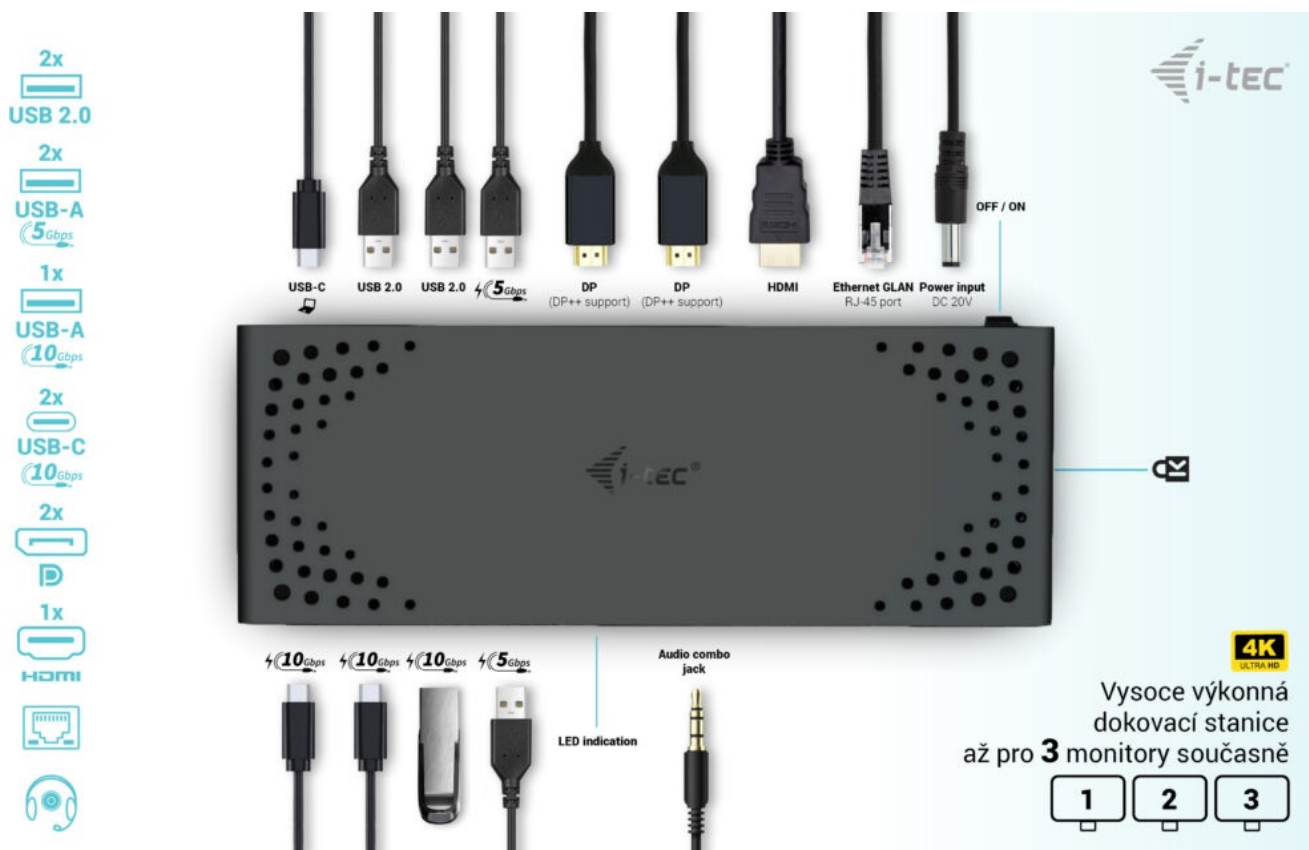

I-TEC USB-C TRIPLE DISPLAY DOCK GEN2 100W

Cena celkem: **4 648 Kč****(bez DPH: 3 841 Kč)**Běžná cena: **5 113 Kč**Ušetříte: **465 Kč**

Kód zboží: DOCTEC0083

Part No.: C31TRIPLE4KDOCKPD

Záruka: 24 měs.

Stav: Nové zboží

Popis

Dokovací stanice i-tec USB-C Triple Display - připojte externí displeje a další periferie

Dokovací stanice i-tec USB-C Triple Display, která je kompatibilní s moderními notebooky, tablety a další výpočetní technikou. Disponuje **bohatou nabídkou konektorů**, abyste se při využívání periferních zařízení nemuseli omezovat. Mezi přednosti patří například **podporuje až 100W napájení** připojeného notebooku nebo tabletu, podpora **vysokého rozlišení 4K při obnovovací frekvenci až 60 Hz** nebo **kombinovaný 3,5mm audio/mikroport** pro rychlé připojení sluchátek, respektive headsetu.

Výkonná dokovací stanice i-tec USB-C Triple Display si poradí **až se 3 monitory současně**. Potěší také podpora extra rychlého přenosu dat nebo možnost montáže na monitor díky **VESA uchycení**.

I-TEC USB-C Triple Display Dock Gen2 100 W

Dokovací stanice umožňuje připojit notebook, tablet nebo smartphone k dalším monitorům a hardwaru. K počítači či notebooku se připojuje pomocí **USB-C portu s podporou Thunderbolt 3/4 a USB4**. Na podporovaných zařízeních je tak schopná přenášet i napájení **až 100 W**. K dokovací stanici je možné připojit až tři **4K monitory**. Vysokorychlostní přístup k internetu lze realizovat skrze přítomný **RJ-45** port. Pro připojení periférií jsou přítomny **dva USB-C, jeden USB 3.1, dva USB 3.0** a dva USB 2.0 porty. Dokovací stanici lze nainstalovat i dozadu za monitor s podporou **VESA** uchycení díky VESA držáku (není součástí), čímž získáte jak maximální pracovní efektivitu díky rozšiřitelnosti portů, tak i krásně uklizený stůl bez kabelů. Potěší také **slot pro bezpečnostní zámek** a vypínač dokovací stanice pro maximální úsporu elektrické energie.