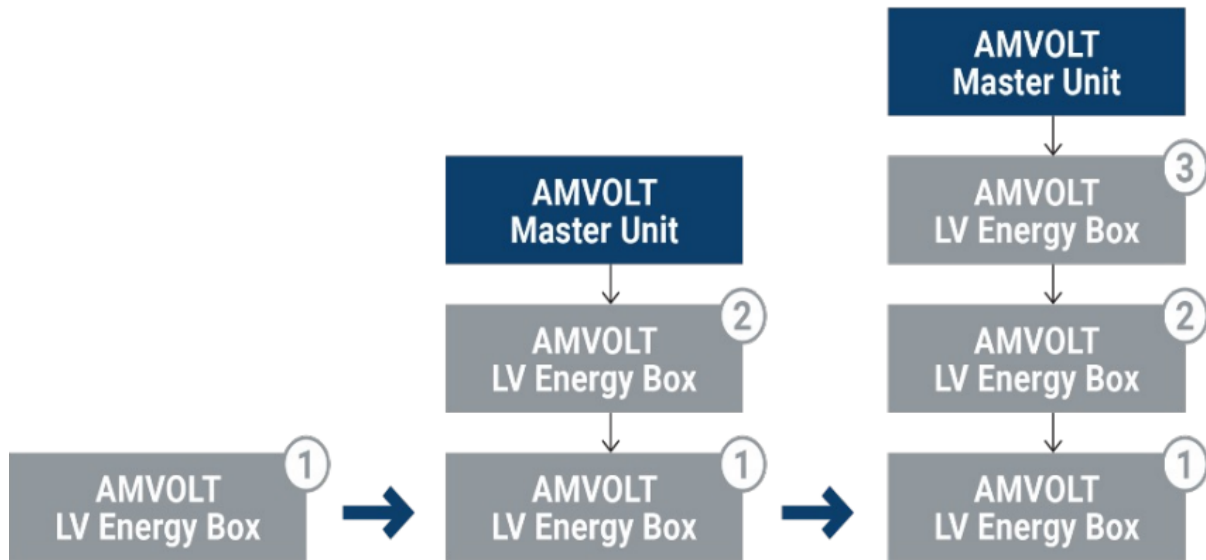

Rozhraní **LAN (100/10 Mbps)** umožňuje službu vzdálené správy a dohledu.

Uživatel vidí standardní data ve VRM portálu, případně v prostředí jiných kompatibilních LV měničů.

Kabeláž s konektory k sestavě **Slave + Master** není součástí balení

Schéma škálovatelnosti

Diagram propojení