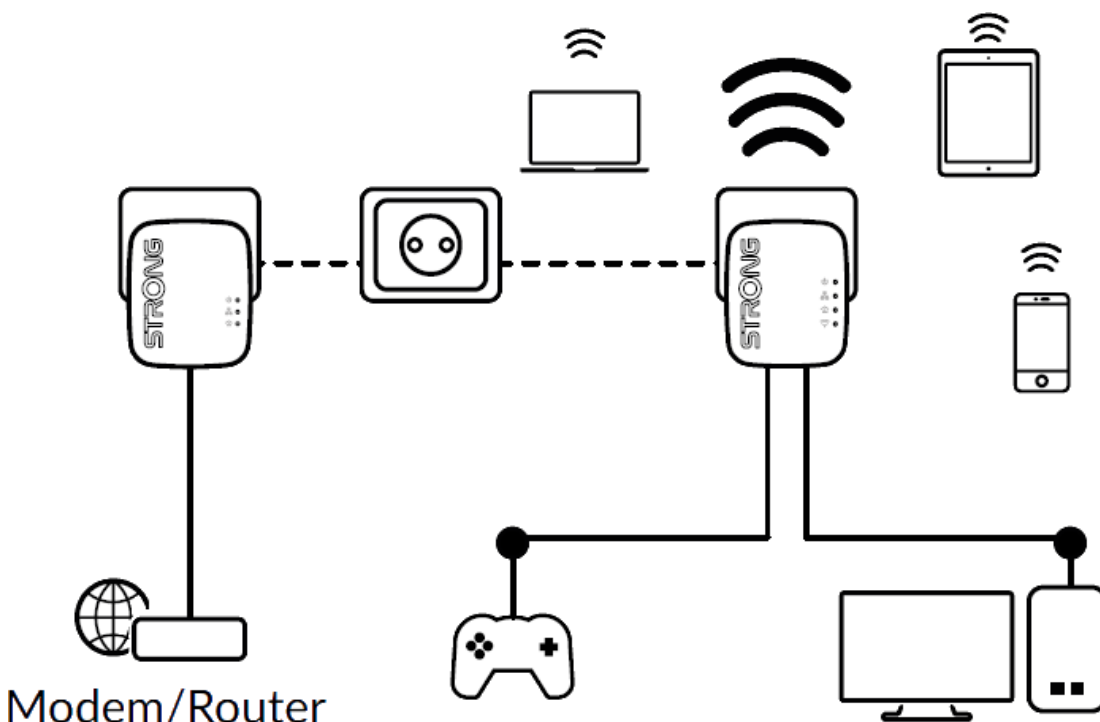

### Strong Powerline WF 600 DUO MINI

Vytvořte si velmi snadno vysokorychlostní **Wi-Fi hotspot** s rychlostí **až 300 Mbit/s** pomocí stávající elektroinstalace vaší domácnosti. Jednoduše připojte adaptér Powerline 600 MINI k vašemu stávajícímu internetovému modemu prostřednictvím **portu Ethernet** a okamžitě získáte připojení k internetu dostupné **z jakékoli napájecí zásuvky**. Pak pomocí adaptéru Wi-Fi 600 MINI můžete vytvořit ve vybrané místnosti nový Wi-Fi hotspot a během několika minut tak rozšířit pokrytí vaší domácnosti Wi-Fi signálem.

Sada obsahuje jeden adaptér Powerline 600 MINI a jeden adaptér Powerline Wi-Fi 600 MINI. Součástí balení jsou dva ethernet kabely.

Modem/Router