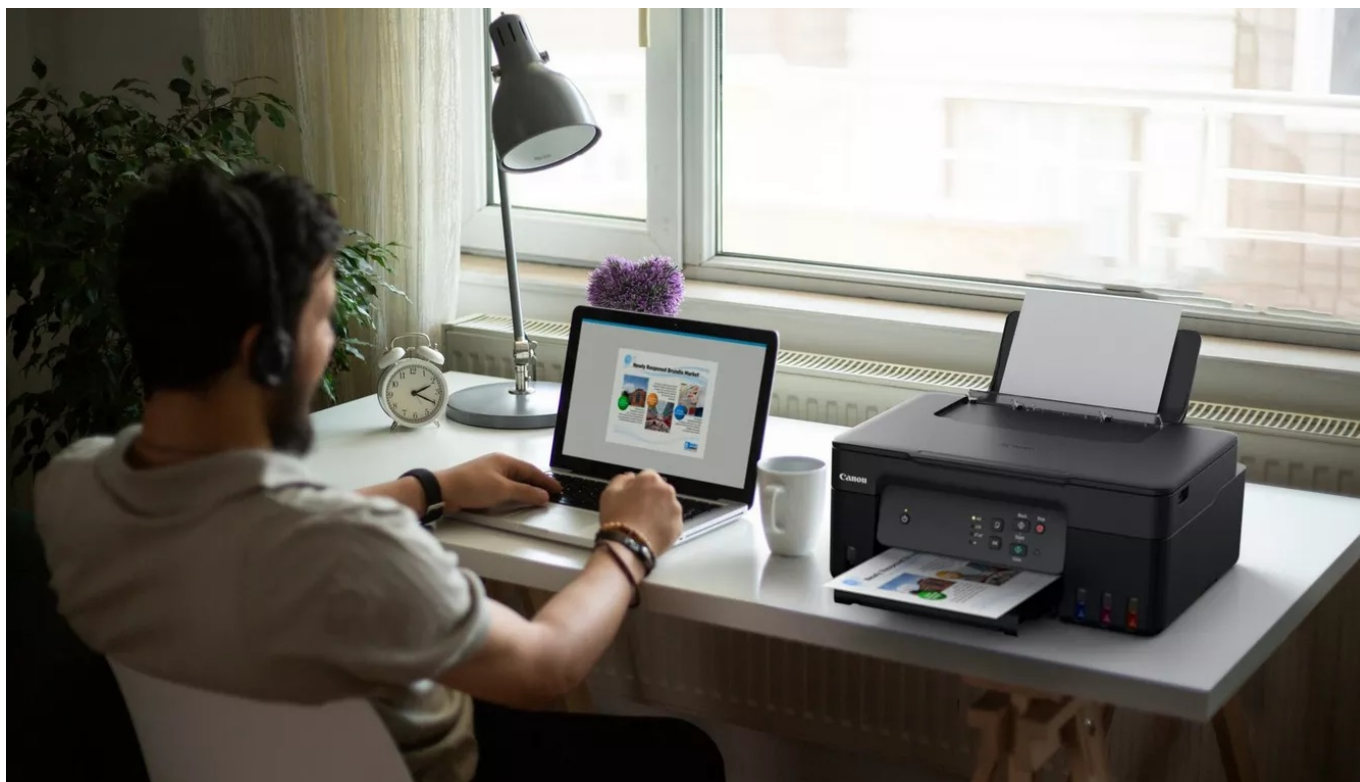

### Canon PIXMA G2430 - zefektivní a zlevní procesy v kanceláři

**Multifunkční tiskárna Canon PIXMA G2430** si vzala za úkol kvalitní tisk při dosažení výrazné úspory nákladů. **Podporuje tisk, kopírování a skenování**, takže běžné kancelářské procesy zvládnete jen s jedním zařízením. Je ideální do domácnosti i osobní kanceláře a díky **systému MegaTank** ušetříte, co to jen jde. **Multifunkce Canon PIXMA G2430** se vyznačuje přítomností **doplnitelných zásobníků s vysokou výtežností**, takže s jednou sadou standardních inkoustových lahvíček vytisknete až 4600 stran.

V porovnání s běžnými kazetovými tiskárnami tak **vychází provozní náklady na velmi nízkou částku**. Samozřejmostí je jednoduché ovládání, aby nastavení tisku a všech úloh zvládl každý. Systém vyměnitelných zásobníků je nejenom úsporný, ale také se snadno udržuje v ideální kondici. Tento model dosahuje **rychlosti tisku až 11 stran za minutu**.

### Canon PIXMA G2430

Multifunkční barevná inkoustová tiskárna formátu **A4** nabízející vysoké rozlišení tisku **až 4800 x 1200 DPI** při rychlosti **11 stran za minutu** černobíle a **6 stran za minutu** barevně. Disponuje vestavěným skenerem s rozlišením **600 x 1200 DPI** a zásobníkem papíru s kapacitou **100 listů**. Umístění nádržek na **inkoust v přední části** tiskárny umožňuje snadný přístup při doplňování inkoustu i přehled o jeho stávající hladině. Potěší také podpora tisku bez okrajů. Propojení s počítačem lze realizovat drátově skrze **USB**.