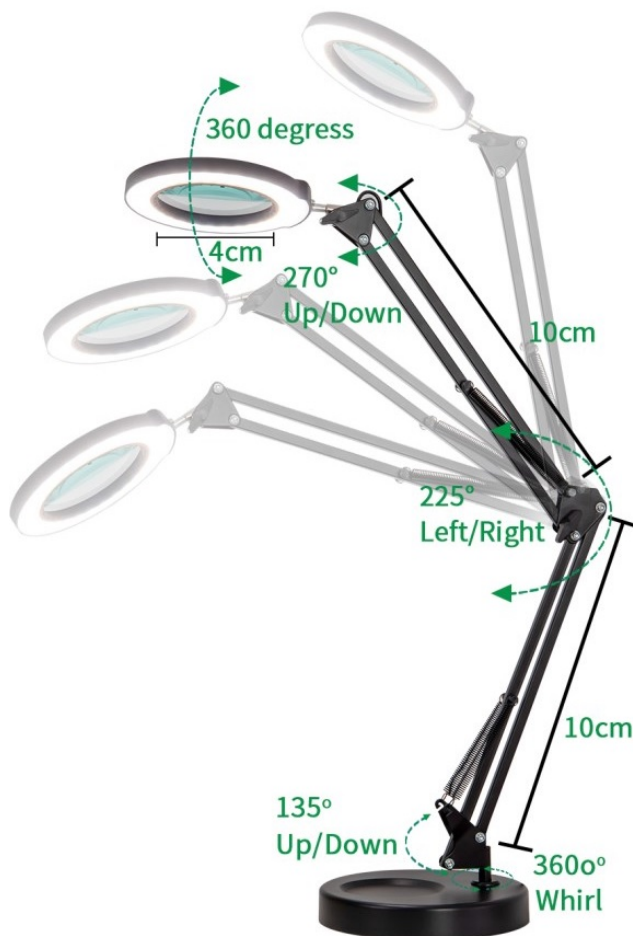

IMMAX ZOOM - stmívatelná LED lampička s flexibilním ramenem

Stolní LED lampička **IMMAX ZOOM** do kanceláře i na pracoviště. Díky **zvětšovací skleněné čočce** představuje ideálního pomocníka například do kosmetických salonů, dílen apod. Disponuje **nastavitelným ramenem a otočnou hlavou**, díky čemuž ji snadno upravíte do požadované pozice.

Proud světla tak směřujete podle svých požadavků. Současně vám umožní zvětšení části předmětu či dané plochy. **Zabudovaná lupa** je dostatečně prostorná, aby našla své uplatnění. **Dotyková tlačítka** umožní snadné ovládání.

IMMAX LED stolní lampička ZOOM

Stmívatelná stolní LED lampička **se zvětšovací skleněnou čočkou** vhodná do dílen, kosmetických salonů, kanceláří atd. Lampu lze postavit na plochu nebo pevně upevnit kovovou svorkou na okraj stolu. Disponuje flexibilním ramenem o délce **70 cm** a natáčecí hlavou ve všech směrech, což umožňuje perfektní nastavení osvětlení při práci. Ovládání lampičky je velmi snadné díky dotykovým tlačítkům. Dostatečný průměr lupy (skla) o **velikosti 10 cm** umožňuje efektivní práci s lupou.

ZÁKLADNÍ SPECIFIKACE

Příkon: 12 W

Svítilivost: 1200 lm

Barva světla: 3000-6500 K

Vstupní napětí: 5 V DC

Materiál: plast, hliník

Barva: černá