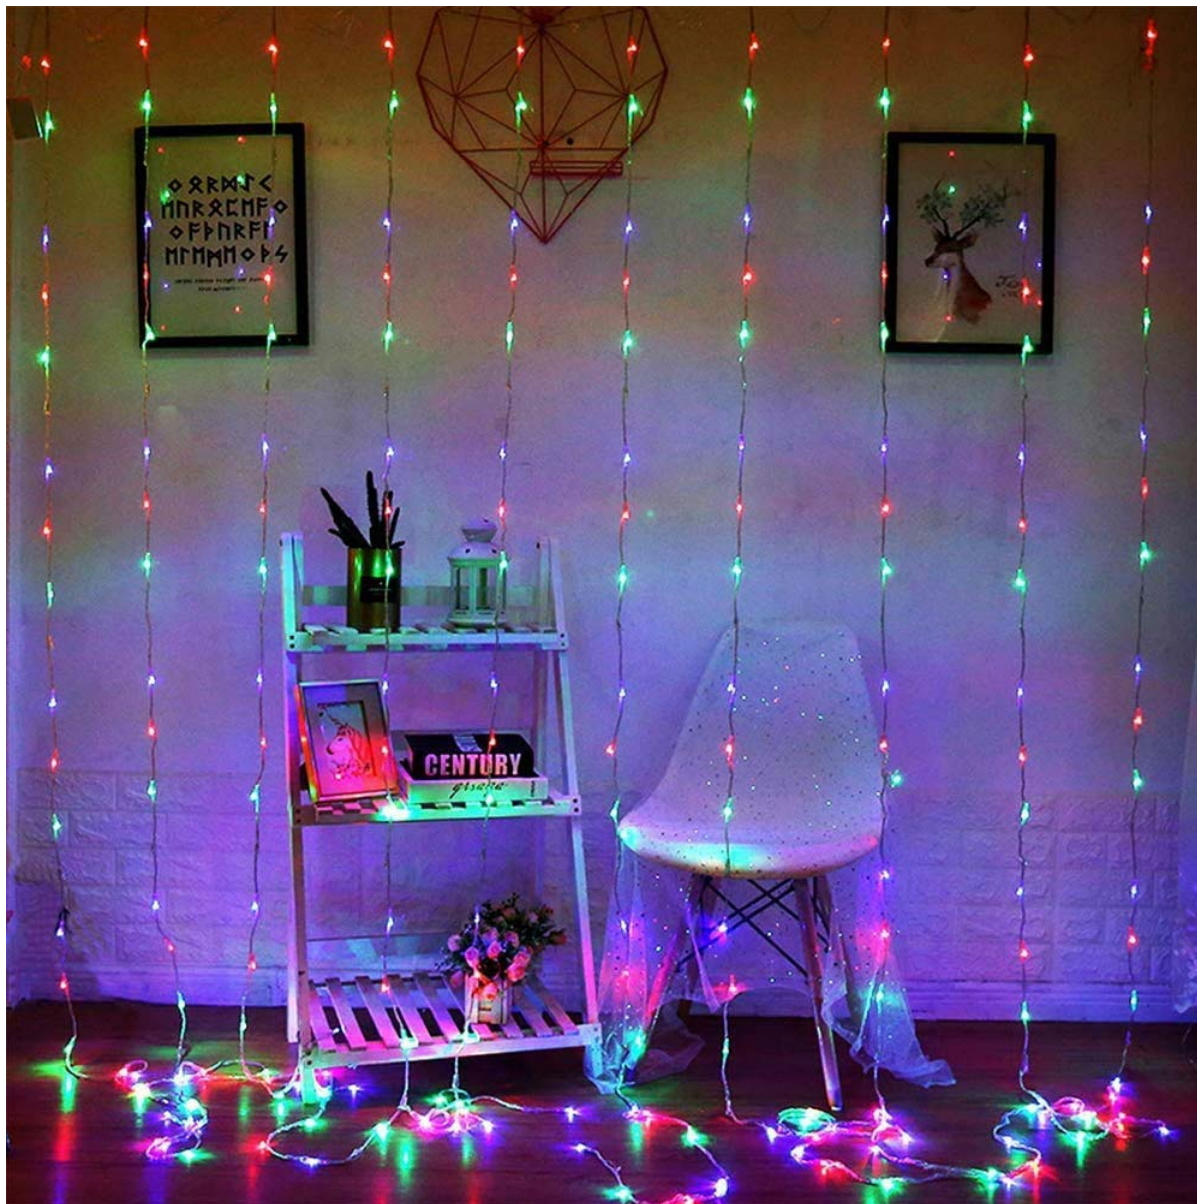

Popis

ColorWay CW-GW-300L33VMC

LED závěs ColorWay je 3× 3metrová **girlanda s 300 LED diodami** pro vytvoření sváteční atmosféry. Nenápadný, **průhledný kabel a miniaturní LED diody** poskytují vzdušnost a minimalismus s příjemnou **vícebarevnou září**. Girlanda je skvělým doplňkem vašeho domácího interiéru. Vypadá obzvláště vhodně jako dekorace oken a pomáhá dotvářet jedinečnou sváteční atmosféru. Je ideální i pro zdobení letních teras, kaváren, výkladů a venkovních akcí.

ZÁKLADNÍ SPECIFIKACE

Typ: LED girlanda

Počet LED: 300

Rozměry: 3 × 3 m

Příkon: 18 W

Vstupní napětí zdroje: AC 220–240 V

Barva světla: vícebarevná

Rozestup mezi LED: 10 cm