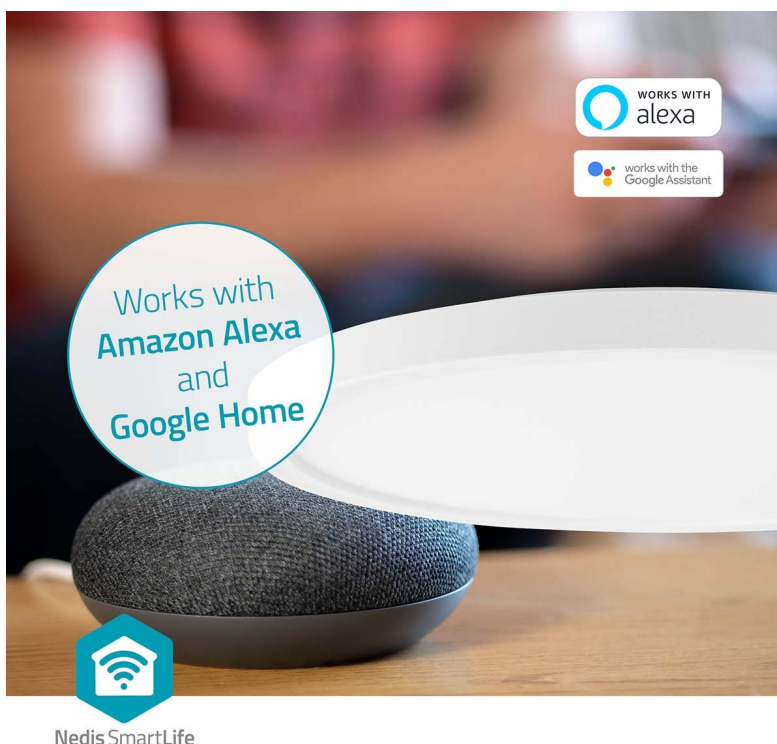

#### Nastavte osvětlení chytrě s Nedis WIFILAC31WT

**LED stropní svítidlo Nedis WIFILAC31WT** do každé domácnosti. Díky **funkci stmívání** vytvoří pohodou atmosféru přesně podle vašich představ. Poskytne jasné osvětlení pro práci i přívětivé přitnutí pro večerní romantiku a relax. Na pohled se vyznačuje elegantním a ultratenkým designem, díky čemuž skvěle zapadne do moderního interiéru a místností, jako jsou ložnice, chodby nebo haly.

Nedis SmartLife

**Stropní světlo Nedis WIFILAC31WT** podporuje **bezdrátové připojení pomocí Wi-Fi** a **mobilní aplikaci Nedis Smartlife**. Ve spojení s chytrým mobilním zařízením tak pak jednoduše nastavíte například časové plány pro osvětlení v danou hodinu, například těsně před návratem domů nebo pro probuzení. Pomocí aplikace také **snadno nastavíte barvu osvětlení nebo teplotu barev**.

### Nedis WIFILAC31WT 18 W

Stmívatelné LED stropní svítidlo pro chytrou domácnost. Svítidlo lze pomocí technologie Wi-Fi propojit s aplikací **Nedis SmartLife** v chytrém telefonu a vy tak můžete dálkově ovládat **barvu osvětlení, jas i teplotu barev** dle svých potřeb. Dále je k dispozici možnost spárování s ostatními chytrými produkty, automatické zapínání při západu slunce nebo **podpora hlasových asistentů** Siri, Amazon Alexa a Google Home.