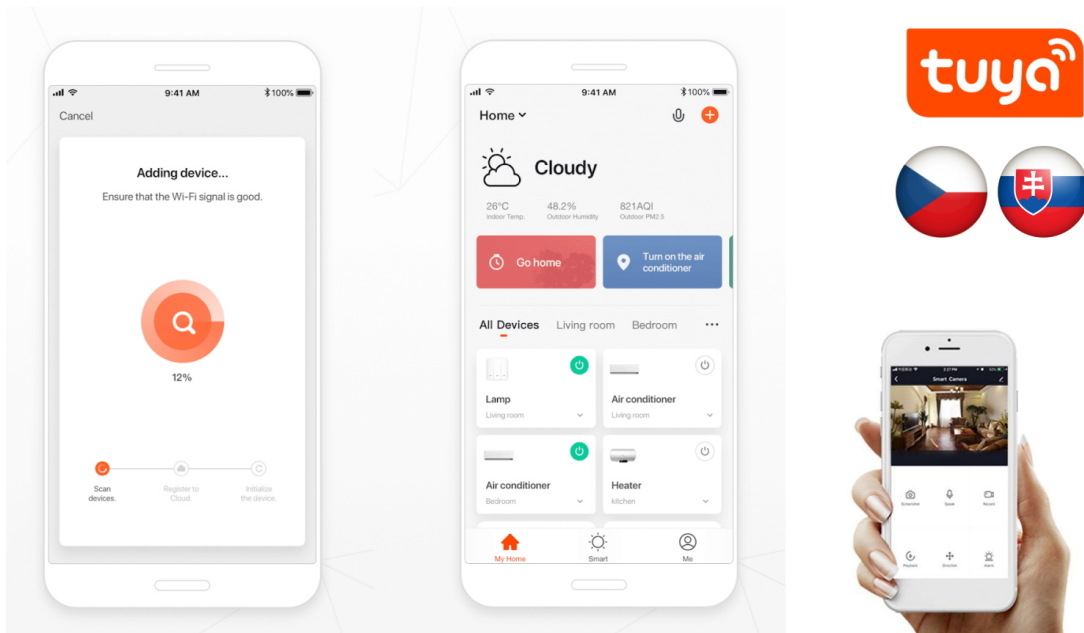

### IMMAX NEO CANTO SLIM černé

Stropní LED svítidlo pro chytrou domácnost osvětlí interiér a **možnost výběru odstínu bílé barvy** dokonale dokreslí atmosféru. Podporuje bezdrátový komunikační protokol **ZigBee 3.0**. Ten umožňuje ovládání celé sítě domácích světelných zdrojů skrze přiložený **dálkový ovladač** či aplikaci **Immax NEO PRO** v mobilním telefonu. Tato svítidla jsou vhodná do systému osvětlení **Immax NEO, Tuya** či **Philips HUE a dalších**. Samozřejmostí je kompatibilita s hlasovým ovládáním přes Amazon Alexa, Google Assistant nebo Apple Siri.