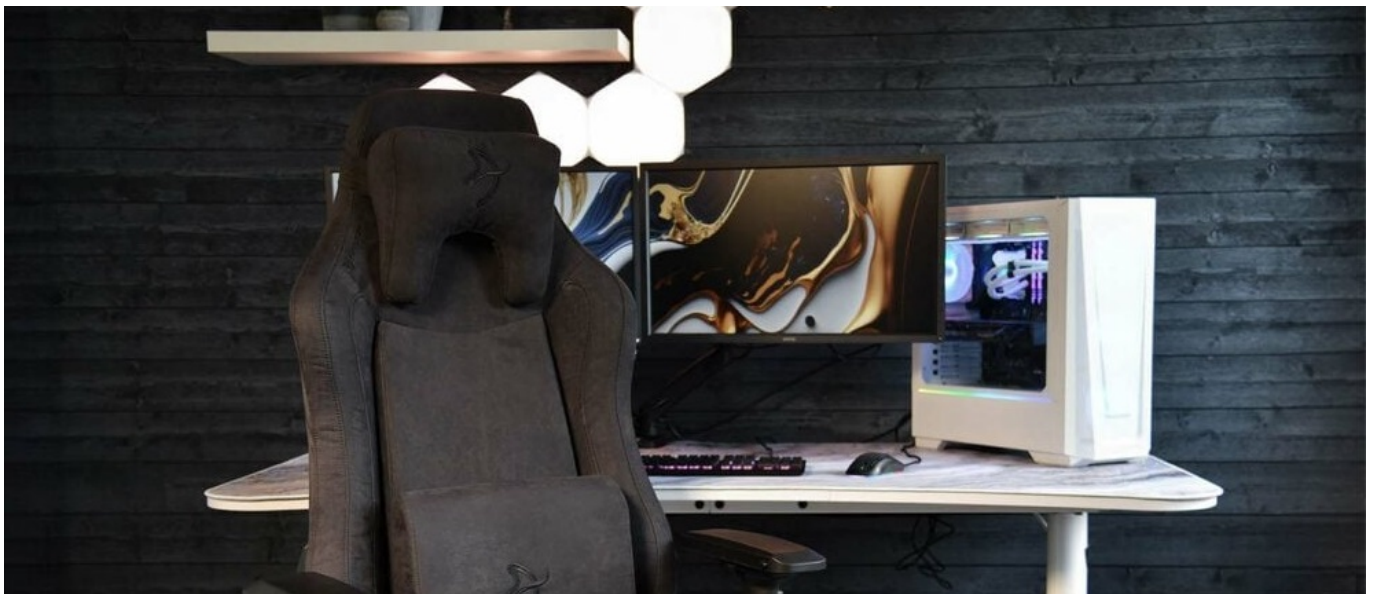

Popis

Arozzi VERNAZZA SuperSoft - superměkkost pro vaše pohodlí

Herní židle Arozzi VERNAZZA SuperSoft z kvalitního materiálu, která vám poskytne vysoký komfort při náročné a dlouhotrvající práci i hraní her. **Pokročilý ergonomický design** ocení především vaše záda. Konstrukce židle podporuje **správné držení těla** a umožní vám pohodlně pracovat po delší dobu. K dispozici jsou **dva polštáře z paměťové pěny**.

Bederní polštář slouží pro oporu zad a **polštář v oblasti opěrky hlavy** zase poskytne oporu pro krk a nejbližší okolí hlavy. **Mikrovlákno Supersoft** je speciální typ tkaniny, která je lehká na dotek a současně velmi odolná. Je zhotovena z vláken, která jsou tak hustá, že v nich neulpívá tolik prachu ani alergenů.

Samozřejmostí jsou široké možnosti **nastavení a přizpůsobení výšky nebo opěradla** dle vašich požadavků. Díky **funkci houpání** uzamknete židli v dané poloze a při jemném naklání můžete relaxovat. Nebo můžete židli v určité poloze rovnou

zamknout a opěradlo i sedák stabilizovat. **Loketní opěrky jsou nastavitelné v několikasměrech** a potěší také celková **nosnost 145 kg**.

Arozzi VERNAZZA SuperSoft

Herní židle speciálně vytvořená pro zlepšení ergonomie a komfortu při dlouhých hodinách strávených u počítače. Je potažena kvalitní **tkaninou z mikrovlákna** s velmi jemnou strukturou. **Nastavitelná výška** židle, opěrky rukou nastavitelné ve všech směrech a úhel sklonu opěradla **až 165°** zajistí maximální pohodlí. Samozřejmostí je možnost **otáčení o 360°** a houpací mechanismus. Součástí balení jsou i **dva polštáře z paměťové pěny**, které zajistí podporu páteře v krční a bederní části. Nosnost je díky robustnímu kovovému rámu a základně kol **až 145 kg**.