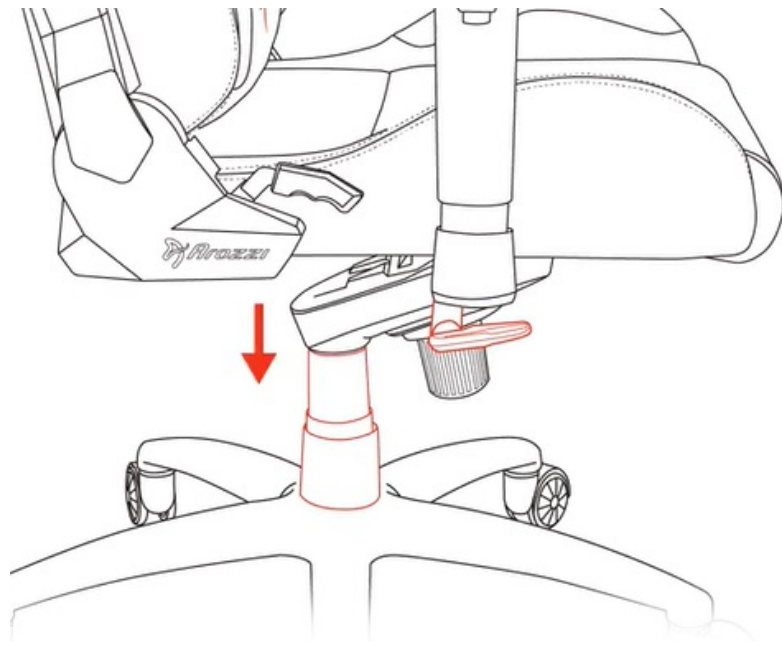

Další výhodou zvýšené hustoty vláken je také **odolnost proti kapalině**. Díky tomu je zajištěno snadné čištění a nižší riziko zbarvení. Materiál si rovněž drží svou barvu, a tak vypadá stále jako nový. **Základna** zajišťuje pevnost a vysokou odolnost celé **židle Arozzi VERNAZZA SuperSoft**.

Samozřejmostí jsou široké možnosti **nastavení a přizpůsobení výšky nebo opěradla** dle vašich požadavků. Díky **funkci houpaní** uzamknete židli v dané poloze a při jemném naklání můžete relaxovat. Nebo můžete židli v určité poloze rovnou zamknout a opěradlo i sedák stabilizovat. **Loketní opěrky jsou nastavitelné v několikaměrech** a potěší také celková **nosnost 145 kg**.