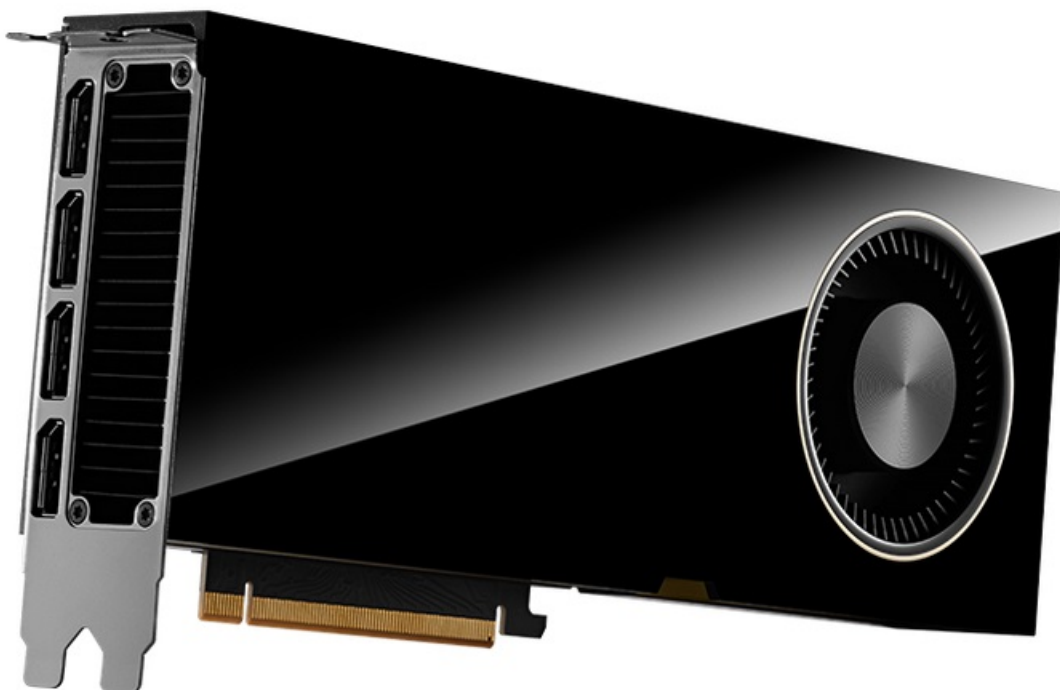

PNY QUADRO RTX 6000 ADA GENERATION 48GB

Cena celkem:	223 117 Kč (bez DPH: 184 394 Kč)
Běžná cena:	245 428 Kč
Ušetříte:	22 312 Kč
Kód zboží:	VGPNY2145
Part No.:	VCNRTX6000ADA-PB
Záruka:	36 měs.
Stav:	Nové zboží

Popis

PNY Quadro RTX 6000 Ada Generation - objevte nové možnosti profesionálního výkonu

PNY Quadro RTX 6000 Ada Generation představuje výkonnou grafickou kartou, která je určena do profesionálních pracovních stanic. Nabízí extrémní performanci, pokročilé technologie a jádra RT, Tensor jádra a CUDA pro mimořádně realistické vykreslování obsahu, AI a ultrarychlé pracovní postupy. Model disponuje enormní **kapacitou paměti 8 GB GDDR6 ECC**, umožní vám chod graficky náročného softwaru a dosažení perfektních výsledků na profesionálním pracovním poli. Grafická karta **PNY Quadro RTX 6000** běží na **architektuře NVIDIA Ada Lovelace** a svým výkonem je určena pro všechny **návrháře, designéry, inženýry** a všechny, kteří se věnují pokročilé grafice.

ZÁKLADNÍ SPECIFIKACE

Grafický čip: NVIDIA Quadro RTX 6000

Velikost paměti: 48 GB GDDR6 ECC

Typ sběrnice: PCI Express 4.0 x16

Porty: 4× DisplayPort

Rozměry: 266,7 × 111,76 mm

Napájení: 1× 16pin PCIe

Podporované technologie