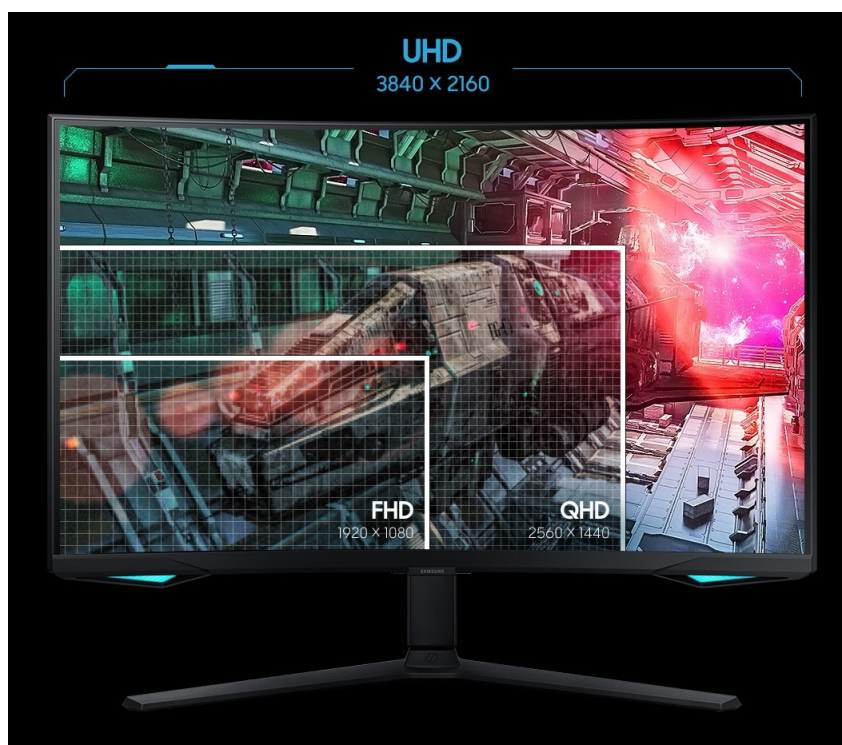

Popis

Herní monitor Samsung Odyssey Neo G7 - když je pro vítězství důležitý každý detail

Herní monitor **Samsung Odyssey Neo G7**, který rozprostře ostrý a detailní obraz po zakřivené obrazovce s **úhlopříčkou 32 palců**. Můžete se těšit na ultra jemné **4K rozlišení**, které vykreslí prémiové zobrazení i do těch nejmenších detailů. **Prohnutý obloukový design** podporuje přirozené zorné pole, díky kterému je sledování obrazovky mnohem příjemnější pro vaše oči a umožní dlouhodobé sledování displeje. Monitor je navíc osazen moderním **VA panelem**, který produkuje **široké pozorovací úhly** a umožní vám sledovat veškerý obsah bez zkreslení i při pohledu ze stran.

Technologie AMD FreeSync Premium Pro spolu s vysokou **obnovovací frekvencí 165 Hz** nedovolí žádné sekání, trhání nebo rozmazání obrazu, ať už je akce jakkoli zběsilá. **Ergonomický stojan** vám umožní nastavit displej do požadované výšky a díky funkci **Pivot** také do potřebného úhlu.

Samsung Odyssey Neo G7

Herní prohnutý LED monitor s úhlopříčkou **32"** a 4K Ultra HD rozlišením **3840 × 2160** obrazových bodů nabízí jas **350 cd/m²** a dobu odezvy **1 ms**. Obnovovací frekvence **165 Hz** spolu s podporou technologie **AMD FreeSync Premium Pro** nabízí intenzivní akci bez trhání, zadržávání nebo rozmazávání obrazu při pohybu. Použitím technologie **VA** je dosaženo širokých pozorovacích úhlů **178° horizontálně i vertikálně**. V neposlední řadě jistě potěší **dva porty USB 3.0** pro rychlé připojení periférií, výškově nastavitelný stojan a funkce **Pivot**, která umožňuje otočení obrazovky o 90°.

Součástí balení je DisplayPort kabel.

ZÁKLADNÍ SPECIFIKACE

Typ panelu: VA

Úhlopříčka: 32"

Poměr stran: 16 : 9

Rozlišení: 3840 × 2160

Kontrastní poměr: 1 000 000 : 1

Doba odezvy: 1 ms