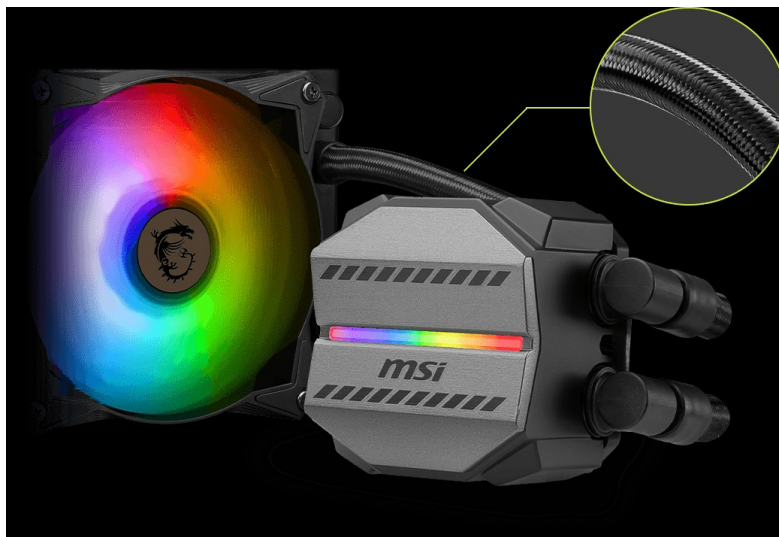

### Bojujte v každé hře se ctí s vodním chladičem MSI MAG Core Liquid M240

**Vodní chladič MSI MAG Core Liquid M240** požene PC sestavu do jakékoli herní výzvy. **Měděná deska** svým designem plně pokryje procesor a současně podporuje rychlý odvod tepla. Díky odolnému 3fázovému motoru v jádru čerpadla **eliminuje nadměrné vibrace** a umožní dlouhodobý provoz. Pokročilý design ventilátoru efektivně rozptyluje teplo a ve výbavě nechybí ani hadice, které jsou díky zesílenému síťování vysoce odolné.

**Chladič MSI MAG Core Liquid M240** je osazen **ventilátory**, které dosahují až **2000 ot/min**, čímž umožňují mimořádný chladicí výkon a průtok vzduchu. Ventilátory jsou vybaveny **kuličkovými ložisky**, které podporují delší životnost. **Lopatky z kvalitního akrylátu** umožňují stylové ARGB osvětlení.

## **MSI MAG CoreLiquid M240**

Vodní chladič určený pro chlazení široké škály procesorů. Vyznačuje se vysokou kvalitou, výkonem a spolehlivostí. Disponuje **dvěma 120 mm** velkými ventilátory a čerpadlem s **ARGB** podsvícením. Odolné opletené hadice díky dostatečně širokému průměru zaručují **plynulý průtok** chladicí kapaliny.