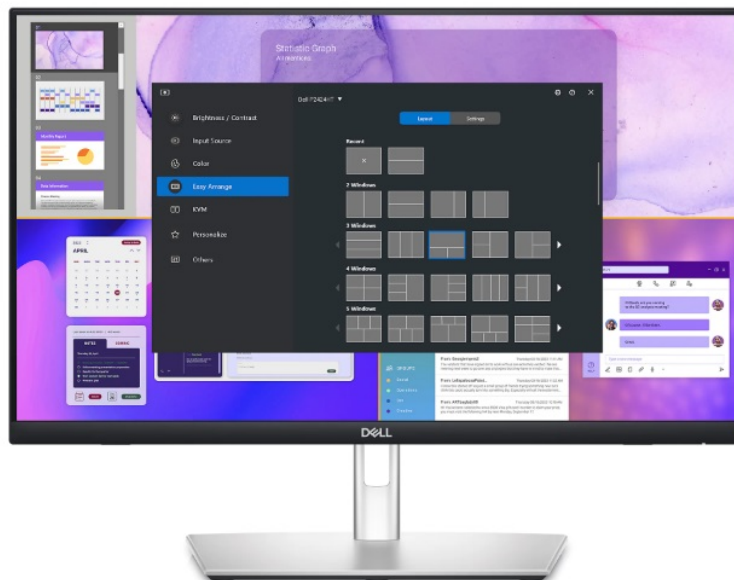

Záruka:

36 měs.

Stav:

Nové zboží

Popis

Vysoké pracovní nasazení díky dotykovému displeji Dell Professional P2424HT

Dotykový LED monitor Dell Professional P2424HT, který podpoří vaši produktivitu. Poskytne vám plochu s **úhlopříčkou 24 palců**, která vám přehledně zprostředkuje aplikace, multimediální obsah nebo internetové stránky v ostrém **Full HD rozlišení**. Díky **dotykovému displeji** je kontrola a ovládání obrazovky rychlé a intuitivní. Ovládněte pracovní postupy a dokončete své projekty včas a přirozeně. Kromě kvalitního zobrazení potěší **monitor Dell Professional P2424HT** také svou výbavou a konektivitou. Disponuje **integrováním reproduktorem** o celkovém výkonu 3 W pro standardní ozvučení.

Nechybí rozhraní pro **připojení k internetu skrze RJ-45** a další porty pro moderní konektivitu **USB-C, DisplayPort** a další. Speciálně navržený **výškově nastavitelný stojan** umožní bezproblémovou práci a využití celé plochy na maximum. Snadno se přizpůsobí činnosti v sedě, takže máte k dispozici celou obrazovku. Pomocí dotyku prstů můžete surfovat po internetu, tvořit poznámky, plynule využívat gesta, posouvat, přejíždět a další úkony zcela intuitivně. **Technologie ComfortView Plus** snižuje množství modrého světla a chrání vaše oči při každodenní práci a dlouhodobém sledování.

Dell Professional P2424HT

Dotykový LED monitor s úhlopříčkou **23,8"** disponující Full HD rozlišením **1920 × 1080** obrazových bodů s poměrem stran **16 : 9**. Nabízí jas **300 cd/m²**, kontrastní poměr **1000 : 1**, dobu odezvy **8 ms** a pokrytí 99 % sRGB barevné palety. Pozorovací úhly **178° horizontálně i vertikálně** zaručí skvělou viditelnost z jakéhokoliv úhlu. O základní ozvučení se stará

ZÁKLADNÍ SPECIFIKACE

Typ panelu: IPS

Úhlopříčka: 23,8"

Poměr stran: 16 : 9

Rozlišení: 1920 × 1080 px

Kontrastní poměr: 1000 : 1

Doba odezvy: 8 ms

Rozhraní: 1× HDMI, 1× DisplayPort, 3× USB 3.0, 2× USB-C, 1× RJ-45, 1× sluchátkový výstup