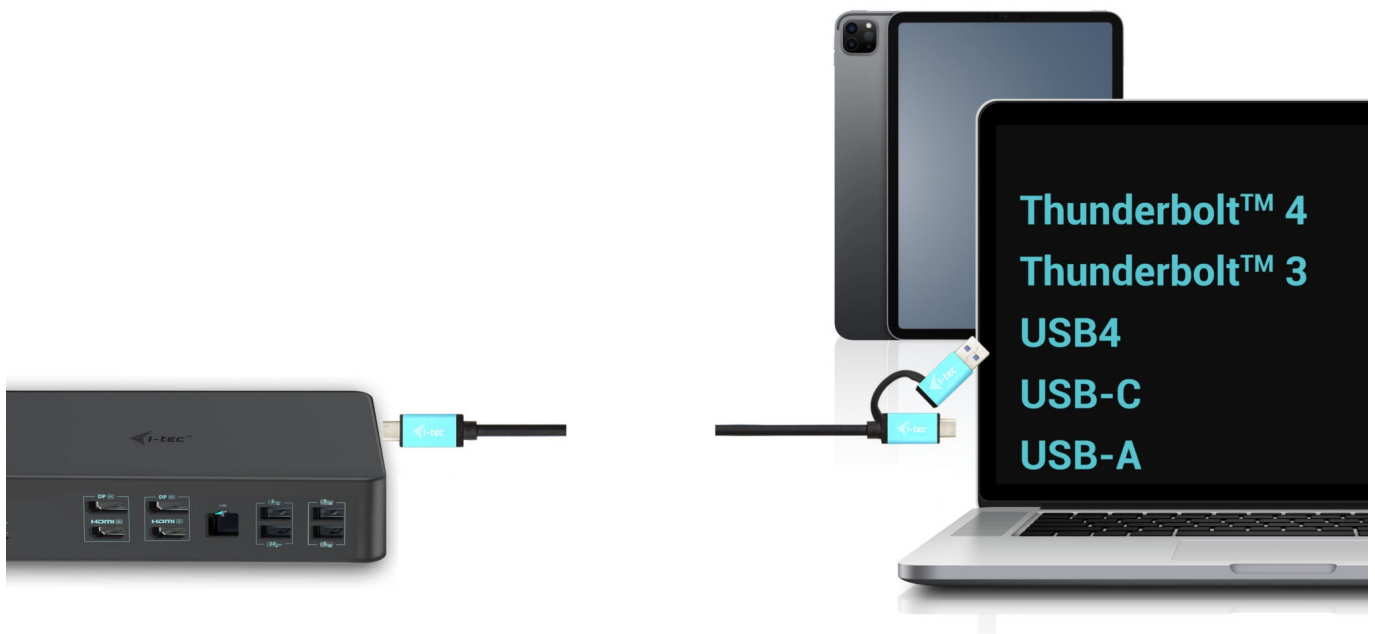

I-TEC THUNDERBOLT 3 PROFESSIONAL DUAL 4K DOCK 100W

Cena celkem:	5 699 Kč
	(bez DPH: 4 710 Kč)
Běžná cena:	6 269 Kč
Ušetříte:	570 Kč
Kód zboží:	DOCTEC0082
Part No.:	CADUAL4KDOCKPD2
Záruka:	24 měs.
Stav:	Nové zboží

Popis

Dokovací stanice i-tec - extra rychlé porty do každé kanceláře

Univerzální dokovací stanice i-tec Thunderbolt 3 Professional Dual 4K, která je díky bohaté nabídce konektorů kompatibilní s notebooky, tablety externími monitory apod. Podporuje vysoký výkon **až 1000 W Power Delivery**, díky čemuž je vhodná pro profesionální použití.

Disponuje rozhraním **DisplayPort**, **HDMI** a samozřejmě také **USB**. Nechybí ani **GLAN Ethernet** s vysokorychlostním připojením k internetu. Kombinovaný audio vstup a výstupní konektor pro rychlé a jednoduché připojení headsetu nebo reproduktorů.

I-TEC Thunderbolt 3 Professional Dual 4K Dock 100 W

Výkonná kancelářská dokovací stanice nabízející množství praktických portů. K počítači či notebooku se připojuje pomocí konektoru **Thunderbolt 3/4** a je tak schopná na podporovaných zařízeních přenášet i napájení **až 100 W**. Pomocí přiložené redukce lze připojit i skrze konektor USB 3.0, v takovém případě není nabíjení podporováno. K dokovací stanici lze připojit až **dva 4K monitory** skrze porty **HDMI** a **DisplayPort**. Vysokorychlostní přístup k internetu zajišťuje přítomný **RJ-45** port. **Tři USB 3.0, dva USB 3.1** a **dva USB-C** porty poslouží pro připojení vašich periférií. Pro připojení sluchátek či mikrofonu pak slouží **kombinovaný 3,5 mm konektor**. Zajistě potěší i podpora **VESA** držáku pro přichycení za monitor.