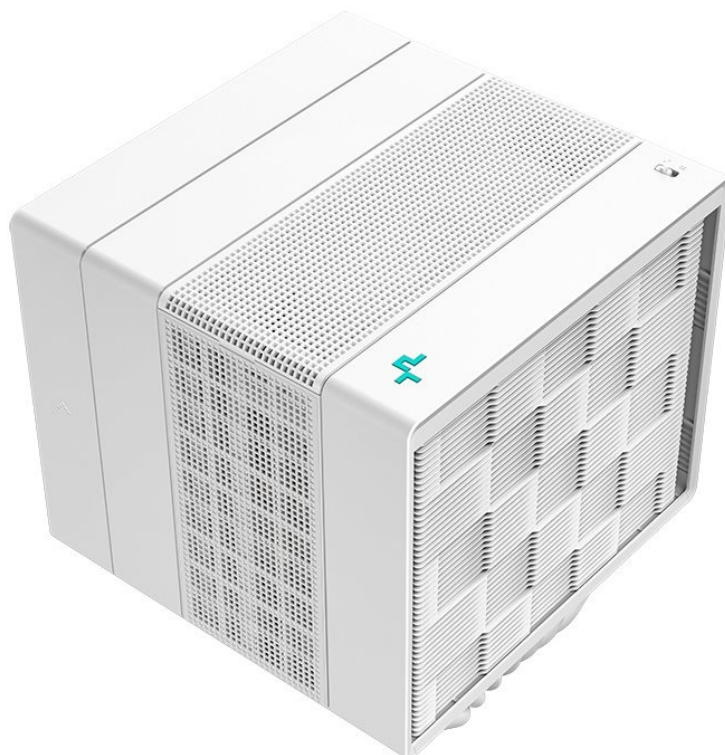

## DEEPCOOL ASSASSIN IV BÍLÝ

Cena celkem:

**2 437 Kč**

**(bez DPH: 2 014 Kč)**

Běžná cena:

**2 681 Kč**

Ušetříte:

**244 Kč**

### Chladič DEEPCOOL Assassin IV - tichý klidás pro vaše PC

**Výkonný chladič DEEPCOOL Assassin IV** v elegantním provedení, který je vhodný **pro procesory Intel i AMD** a vyznačuje se maximální kompatibilitou. Podporuje ideální proudění vzduchu, ať už v běžné zátěži nebo výkonnostně náročném režimu. Z tichého spolehlivého chladiče se promění v komponent s vysokou chladicí silou. **Mezi provozními režimy můžete přecházet přepínáním přímo na chladiči.**

Základem tichého provozu je přítomnost třífázových šestipólových motorů ventilátorů. Díky tomu **ventilátor DEEPCOOL Assassin IV** funguje spolehlivě a v klidu. Konstrukce se vyznačuje přítomností **7 tepelných trubic** a věží s žebrovaním pro efektivní přenos tepla.

### **DEEPCOOL Assassin IV**

Elegantní chladič pro procesory **Intel i AMD** je vybaven sedmi heatpipe a dvěma ventilátory s **PWM** regulací. Předností jsou **dva režimy provozu**, výkonný a tichý, mezi kterými lze přepínat přímo na chladiči. Klíčovým faktorem extrémně tichého provozu je použití třífázových šestipólových motorů ventilátorů s nízkým napětím a spotřebou energie. K připojení slouží 4pin PWM konektor.