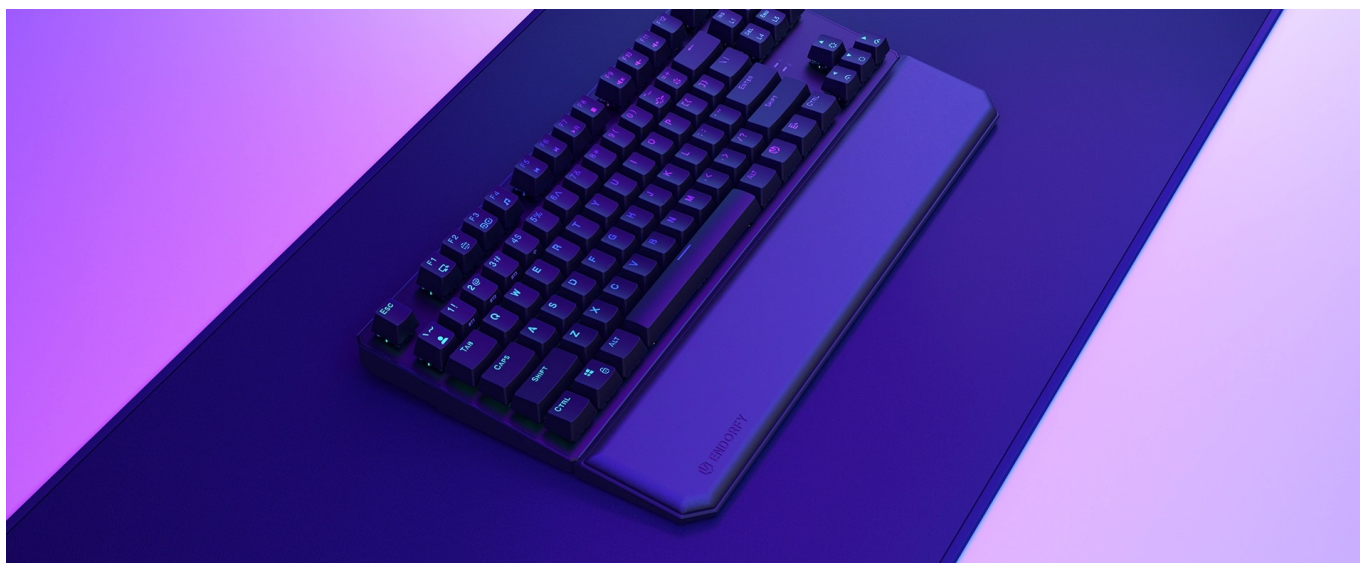

ENDORFY THOCK TKL OPĚRKA DLANĚ

Cena celkem:	421 Kč (bez DPH: 348 Kč)
Běžná cena:	463 Kč
Ušetříte:	42 Kč
Kód zboží:	KLAEND1320
Part No.:	EY0E008
Záruka:	24 měs.
Stav:	Nové zboží

Popis

Endorfy Thock TKL - opěrka pro dlaně, se kterou se neodlepíte od PC

Opěrka dlaně Endorfy Thock TKL je ideálním příslušenstvím pro všechny, kteří u počítače tráví dlouhé hodiny denně. Zpříjemněte si dobu během práce na PC nebo hraní her, buďte produktivnější a udělejte něco pro své zdraví. **Opěrka Endorfy Thock TKL** je tvořena **paměťovou pěnou**, která je měkká a drží původní tvar. Povrch je pokryt umělou kůží, takže je příjemná na dotek a elegantní na pohled.

Endorfy Thock TKL opěrka dlaně **poskytuje pevnou oporu rukám** a podporuje komfortní činnost na PC, ať už jde o psaní textů, e-mailů nebo tvorbu tabulek. Efektivně tak **předchází vzniku karpálního tunelu** a bolavému zápěstí. Na spodní straně disponuje **protiskluzovými nožkami**, díky čemuž je stabilně umístěna na své pozici. Svou velikostí je vhodná pro kompaktní klávesnice bez numerického bloku.

Endorfy Thock TKL opěrka dlaně

Ergonomická opěrka dlaně **s magnetickým uchycením** pomáhá udržet vaše zápěstí ve správné poloze při psaní. Polštářek **z paměťové pěny** zmírňuje tlak ruky a snižuje riziko vzniku syndromu karpálního tunelu. Povrch je vyroben z **umělé kůže**, což zajišťuje jednoduchou údržbu. **Protiskluzové nožičky** zabraňují pohybu podložky po povrchu stolu.