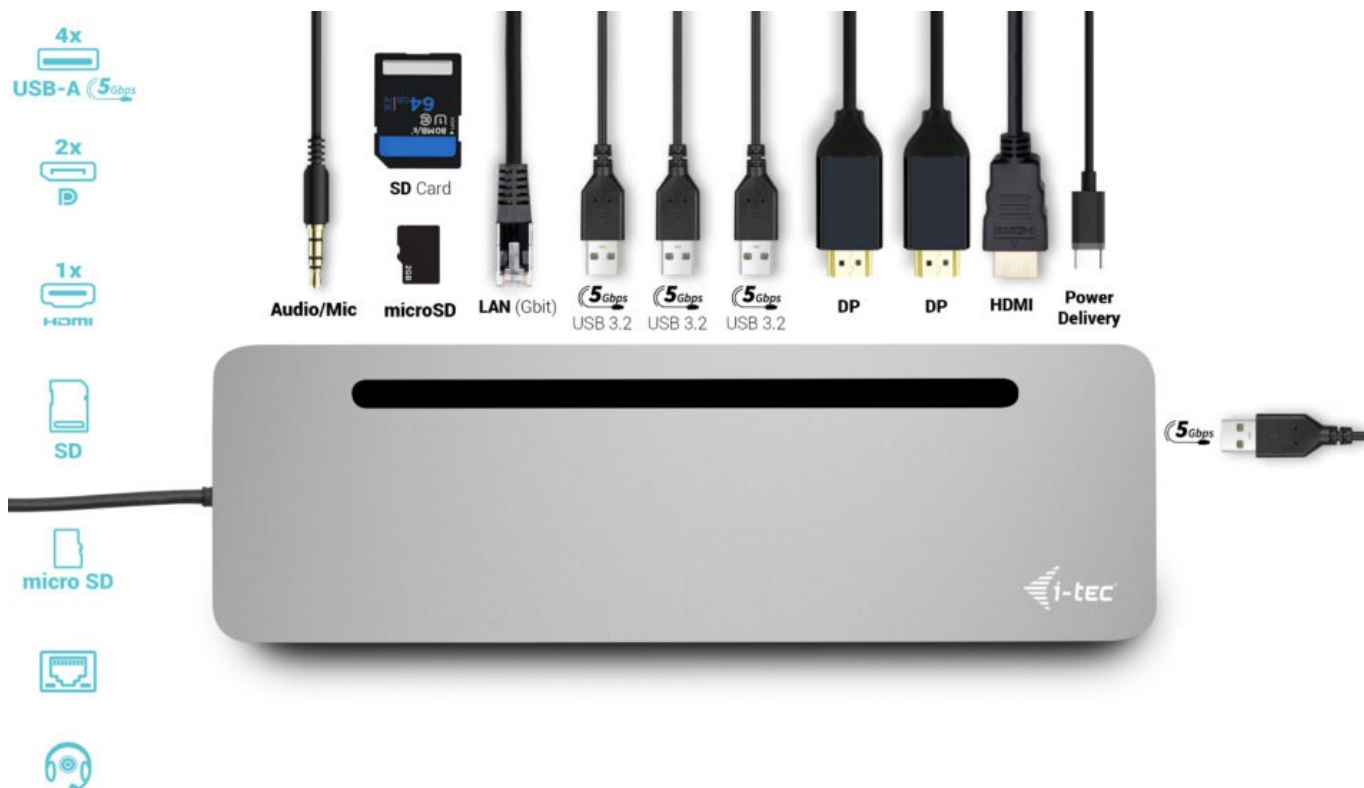

I-TEC USB-C METAL ERGONOMIC DOCK 100W

Cena celkem:	2 325 Kč (bez DPH: 1 922 Kč)
Běžná cena:	2 558 Kč
Ušetříte:	233 Kč
Kód zboží:	DOCTEC0080
Part No.:	C31FLAT2PDPRO
Záruka:	24 měs.
Stav:	Nové zboží

Popis

Dokovací stanice i-tec USB-C pro nejnáročnější uživatele

Profesionální dokovací stanice i-tec USB-C Metal Ergonomic Dock se vyznačuje pevnou kovovou konstrukcí, která nabízí **integrováný 60cm kabel USB-C**. Díky tomu je kompatibilní s notebooky a tablety s rozhraním **USB-C** a s podporou **Thunderbolt 4**. **Napájení až 100 W** je ideální pro celou řadu moderních a enormně výkonných zařízení. Konektory **DisplayPort** a **HDMI** podporují připojení až trojice externích monitorů 4K nebo jeden displej 5K/60 Hz.

Kromě toho máte k dispozici také **velký počet portů USB** nebo **slot pro microSD a SD karty**. Bez problémů tak připojíte velké množství periferních zařízení, a ještě si užijete vysokorychlostní přenos dat. **Extrémně výkonná dokovací stanice i-tec USB-C Metal** podporuje také vysokorychlostní připojení k síti. Pro připojení sluchátek nebo externích reproduktorů vám poslouží **kombinovaný 3,5mm audio konektor**.

I-TEC USB-C Metal Ergonomic Dock 100 W

Ergonomická kovová dokovací stanice podporující připojení až **tří monitorů**. K počítači či notebooku se připojuje pomocí **USB-C portu s podporou Thunderbolt 4** a je tak schopná na podporovaných zařízeních přenášet i napájení **až 100 W**. Vysokorychlostní přístup k internetu lze realizovat skrze přítomný **RJ-45** port. Pro připojení periférií jsou přítomny **čtyři USB 3.0 porty**. Pro připojení sluchátek či mikrofону pak slouží **kombinovaný 3,5 mm konektor**. Potěší také **slot pro SD a microSD karty**. Dock lze použít i jako praktický stojan pro notebook.