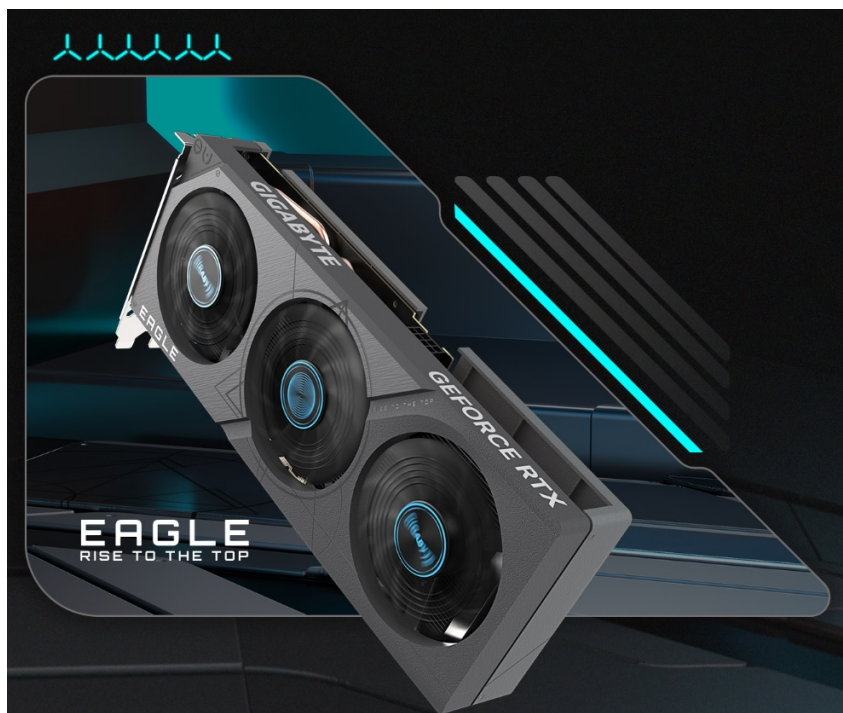

GIGABYTE GEFORCE RTX 4060 EAGLE OC 8G

Cena celkem:	10 319 Kč (bez DPH: 8 528 Kč)
Běžná cena:	11 350 Kč
Ušetříte:	1 032 Kč
Kód zboží:	VGAGB061
Part No.:	GV-N4060EAGLE OC-8GD
Záruka:	36 měs.
Stav:	Nové zboží

Popis

Realistická grafika v plné síle s GIGABYTE GeForce RTX 4060 EAGLE OC

Grafická karta GIGABYTE GeForce RTX 4060 EAGLE OC je postavena na moderní architektuře NVIDIA Ada Lovelace a poháněna technologií DLSS 3. Podporuje mimořádně efektivní výkon a také **vylepšený Ray Tracing**, díky čemuž si vychutnáte grafiku do nejmenších detailů. **Modelová řada NVIDIA GeForce RTX 40** disponuje **novými multiprocesory a tensorovými jádry**, které umožní dosáhnout vyšší hrubé síly a **výkonu DLSS 3**.

Třetí generace RT poskytuje až 2x vyšší výkon Ray Tracingu a vykreslí i velmi jemné odstíny, odlesky a další vizuální efekty. Grafická karta GIGABYTE GeForce RTX 4060 EAGLE OC je osazena chladičím systémem WINDFORCE s trojicí 80mm ventilátorů. Unikátní design lopatek s funkcí sgtřídavé rotace a kompozitními tepelnými trubicemi zajišťuje potřebné chlazení a účinný odvod tepla.

Konstrukce s rozšířeným chladičem podporuje efektivní proudění vzduchu. Současně je tento model grafické karty GIGABYTE GeForce RTX 4060 EAGLE osazen zadní deskou, která slouží jako ochranný kryt a zvyšuje odolnost před poškozením.