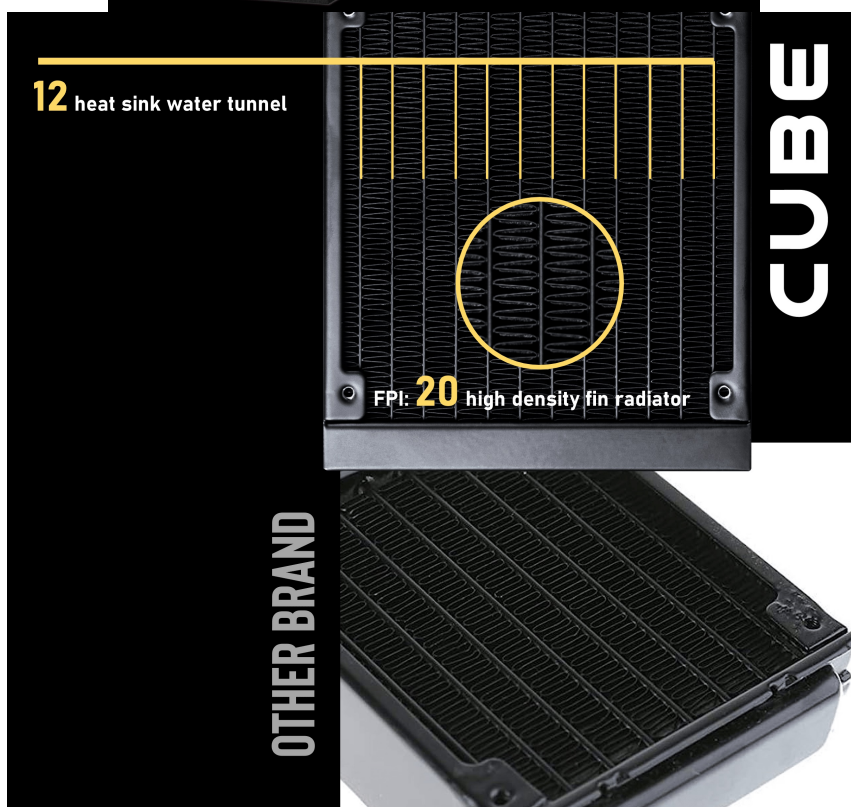

BITFENIX CUBE 360

Cena celkem:	1 610 Kč (bez DPH: 1 331 Kč)
Běžná cena:	1 771 Kč
Ušetříte:	161 Kč
Kód zboží:	CHLBIT1000
Part No.:	BFW-AIO-360-BB27A-RP
Záruka:	84 měs.
Stav:	Nové zboží

Popis

BitFenix Cube 360 - objevte sílu chlazení kapalinou

Vodní chladič **BitFenix Cube 360** udrží váš PC systém v chodu i v extrémních provozních podmínkách. Vyznačuje se **průhledným designem vodního bloku**, díky čemuž můžete snadno kontrolovat jeho správnou činnost. Dále je osazen **ARGB ventilátorem**, který dosahuje mimořádně tichého provozu.

Díky speciálně navržené konstrukci dosahuje optimálního tlaku vzduchu a pomáhá udržovat správnou teplotu. **Pokročilá mikrokanálová konstrukce chladiče BitFenix Cube 360** podporuje efektivní distribuci chladicí kapaliny, díky čemuž dochází k perfektnímu přenosu tepla a dlouhotrvajícímu chodu.

Samotná pumpa je navržena tak, aby si poradila s výkonem nejnovějších procesorů. Chladič **BitFenix Cube 360** při zachování standardní tloušťky navyšuje velikost chladicích žebér. Díky tomu obsahuje **12 trubic pro lepší odvod tepla**.