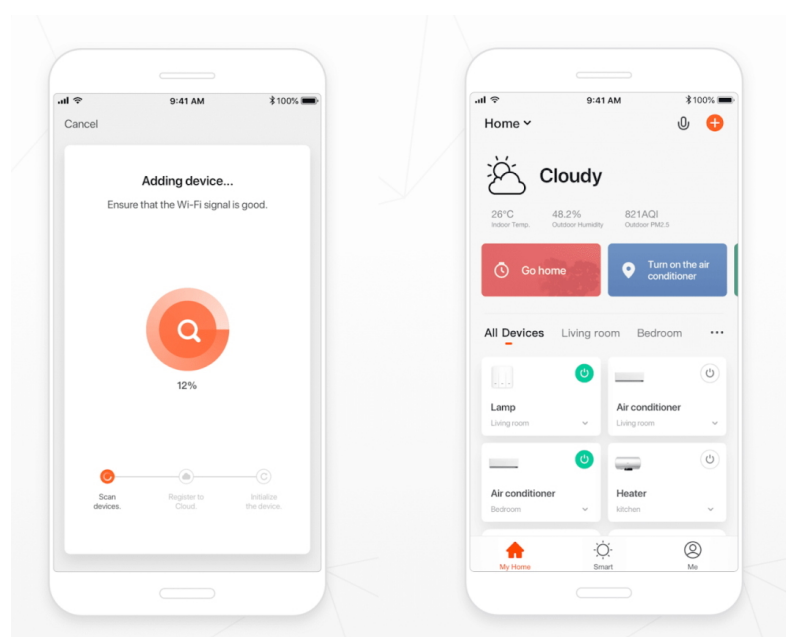

IMMAX NEO FINO NEW 80CM 60W ČERNÉ

Cena celkem:	6 963 Kč (bez DPH: 5 754 Kč)
Běžná cena:	7 659 Kč
Ušetříte:	696 Kč
Kód zboží:	OSVIMM1278
Part No.:	07215L
Záruka:	36 měs.
Stav:	Nové zboží

Popis

Estetické osvětlení se Smart funkcemi - IMMAX NEO FINO

Kruhové LED svítidlo IMMAX NEO FINO, které představuje stylové osvětlení do jídelny nebo obývacího pokoje.

Vylepšený závěsný systém umožňuje variabilní zavěšení kruhu a vytvořit klidně osvětlení stropní. Díky konstrukci směřuje tok světla dolů a nedochází k nechtěnému oslnění. Disponuje **změnou teploty bílého světla** nebo **funkcí stmívání**, takže se jednoduše přizpůsobí požadavkům vaší domácnosti a vytvoří požadovanou atmosféru. Samozřejmostí je **dálkový ovladač** pro snadné nastavení a kontrolu. Vzdálenou správu umožňuje také mobilní **aplikace Immax NEO PRO**. **Osvětlení IMMAX NEO FINO** je kompatibilní s operačním systémem Android, iOS, hlasovými asistenty Amazon Alexa, Google Assistant a dalšími platformami.

IMMAX NEO FINO NEW 80 cm 60 W černé

Designové LED závěsné stropní svítidlo ideální např. pro osvětlení jídelního stolu. Svítidlo lze propojit s chytrou bránou **IMMAX NEO** a ovládat tak celou síť domácích světelných zdrojů skrze dálkový ovladač či aplikaci v mobilním telefonu. Dálkový ovladač **Zigbee 3.0** je součástí balení. Systém je **kompatibilní s iOS, Android, Amazon Alexa, Apple Siri, Google Assistant, Tuya, Philips HUE či Somfy.**

Vstupní napětí: AC 220-230 V

Rozměry: 800 × 800 mm

Délka závěsu: max. 1500 mm

Barva: černá

Energetická třída (EEI): G

TuyaSmart:

[Aplikace pro Android](#)

[Aplikace pro iOS](#)
