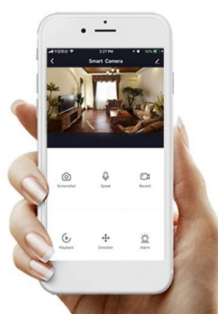

Kruhové LED svítidlo IMMAX NEO FINO, které představuje stylové osvětlení do jídelny nebo obývacího pokoje.

Vylepšený závěsný systém umožňuje variabilní zavěšení kruhu a vytvořit klidně osvětlení stropní. Díky konstrukci směřuje tok světla dolů a nedochází k nechtěnému oslnění. Disponuje **změnou teploty bílého světla** nebo **funkcí stmívání**, takže se jednoduše přizpůsobí požadavkům vaší domácnosti a vytvoří požadovanou atmosféru. Samozřejmostí je **dálkový ovladač** pro snadné nastavení a kontrolu. Vzdálenou správu umožňuje také mobilní **aplikace Immax NEO PRO**. **Osvětlení IMMAX NEO FINO** je kompatibilní s operačním systémem Android, iOS, hlasovými asistenty Amazon Alexa, Google Assistant a dalšími platformami.

IMMAX NEO FINO NEW 80 cm 60 W černé

Designové LED závěsné stropní svítidlo ideální např. pro osvětlení jídelního stolu. Svítidlo lze propojit s chytrou bránou **IMMAX NEO** a ovládat tak celou síť domácích světelných zdrojů skrze dálkový ovladač či aplikaci v mobilním telefonu. Dálkový ovladač **Zigbee 3.0** je součástí balení. Systém je **kompatibilní s iOS, Android, Amazon Alexa, Apple Siri, Google Assistant, Tuya, Philips HUE či Somfy.**