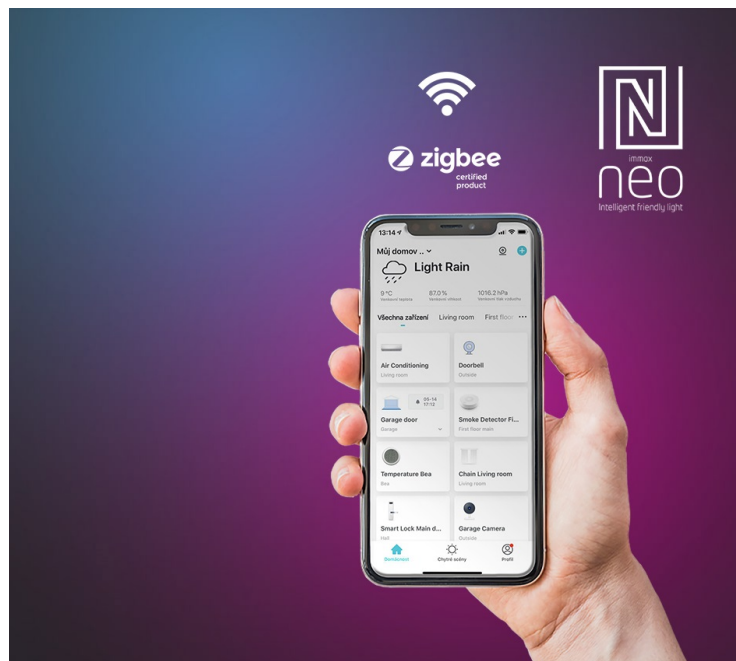

Popis

Chytré osvětlení a ventilátor v jednom - IMMAX NEO LITE FRESH

Smart stropní osvětlení IMMAX NEO LITE FRESH do jakékoli místnosti v domácnosti. Kromě stylového osvětlení disponuje také **ventilátorem**, který vás osvěží v parných letních dnech a zahřeje v těch chladnějších. Díky **reverzibilnímu otáčení ventilátoru** rozproudí teplý vzduch v místnosti nahromaděný u stropu a posune ho dolů. Tím oteplí místnost a zvýší vaše pohodlí. **LED světlo s ventilátorem IMMAX NEO LITE FRESH** nabízí až o **80 % nižší spotřebu** oproti klasickým zdrojům světla, 5 rychlostí otáčení, volbu směru rotace nebo dobu spuštění.

Pomocí **dálkového ovládání**, které je součástí balení, je nastavení rychlé a jednoduché. Další funkce nebo možnost vzdáleného ovládání získáte po propojení s **mobilní aplikací Immax NEO PRO**. Svítidlo **IMMAX NEO LITE FRESH** produkuje teplé i studené odstíny světla a je vhodné po celý den i rok. Je **kompatibilní** s operačními systémy iOS, Android, Google Assistant, Amazon Alexa, Apple Siri zkratky a Google Assistant.

IMMAX NEO LITE FRESH

Chytré stropní svítidlo s **ventilátorem** místnost nejen osvětlí, ale v horkých letních dnech i osvěží. Působivé provedení černého těla a lopatek skvěle doplní současný interiér. Ventilátor disponuje **pěti rychlostmi** i režimem opačného otáčení, které v chladnějších dnech zajistí cirkulaci teplého vzduchu shora dolů. Aplikace IMMAX NEO PRO, fungující na globální platformě TUYA, umožní pohodlné vzdálené ovládání svítidla i ventilátoru. Je kompatibilní s iOS, Android, Google Assistant, Amazon Alexa, Apple Siri zkratky a Google Assistant. Součástí balení je také dálkový ovladač.