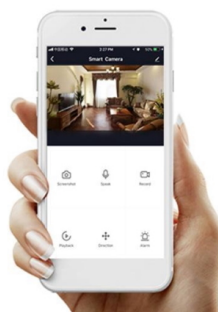

tuya

ZÁKLADNÍ SPECIFIKACE

Příkon: 34 W

Světelný tok: 2450 lm

Barevná teplota: 3000–6000 K

Index podání barev: >80

Stmívání: ano

Minimální životnost: 50 000 hodin

Materiál: kov + plast

Vstupní napětí: AC 100–240 V

Rozměry: 600 × 150 × 100 mm

Barva: černá

TuyaSmart:

[Aplikace pro Android](#)

[Aplikace pro iOS](#)