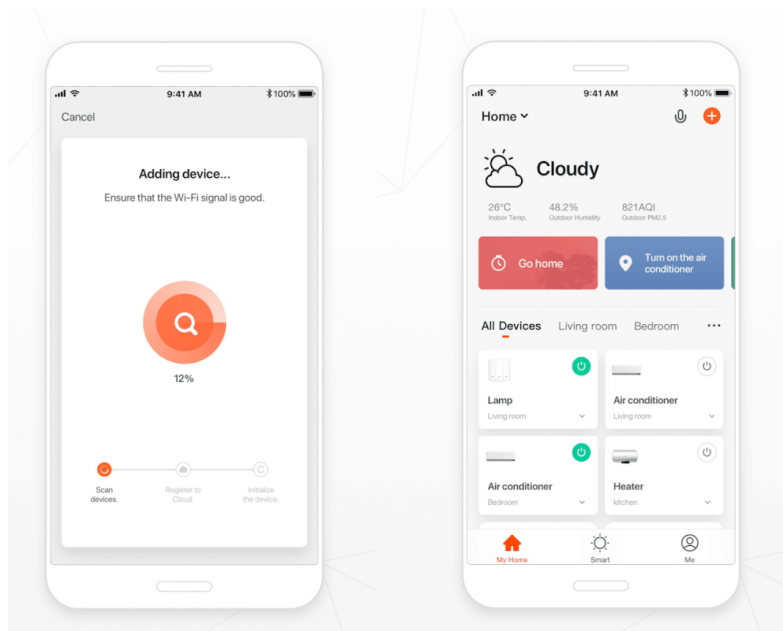

## IMMAX NEO CANTO - stylové Smart osvětlení do domácnosti

**Stropní LED svítidlo IMMAX NEO CANTO** ve stylovém a nadčasovém designu, které je vhodné do hal, předsíní nebo dalších místností, kam je vhodné podlouhlé světlo. LED osvětlení přináší **až o 80 % vyšší úsporu oproti standardním zdrojům**. Samozřejmostí je podpora ovládnání pomocí **mobilní aplikace NEO PRO**, která vám umožní komfortní vzdálenou kontrolu světel, případně dalších zařízení, pokud stavíte komplexní chytrou domácnost.

**Smart funkce** zahrnují například prvky automatizace, pravidelné procesy nebo třeba hlasové zkratky. Osvětlení lze nastavit v **rozmezí barevné teploty 3000-6000 K**. Různé odstíny bílé barvy vytvoří ve vaší domácnosti požadovanou atmosféru v denních i nočních hodinách.

### IMMAX NEO CANTO 34 W

LED stropní svítidlo pro chytrou domácnost v moderním minimalistickém designu, vhodné do dlouhých chodeb, koupelen či kanceláří. Svítidlo lze propojit s chytrou branou **IMMAX NEO** a ovládat celou síť domácích světelných zdrojů skrze dálkový ovladač či aplikaci v mobilním telefonu. I na dálku tak můžete kdykoliv měnit odstíny bílé barvy, intenzitu osvětlení v místnosti nebo světlo zcela zhasnout. Komunikuje na bezdrátovém protokolu **Zigbee 3.0** a je plně kompatibilní se systémy Philips HUE, TUYA, Tahoma, Lidl, Ikea a **podporuje hlasové asistenty** Amazon Alexa, Google Assistant a Apple Siri. Dálkový ovladač je součástí balení.