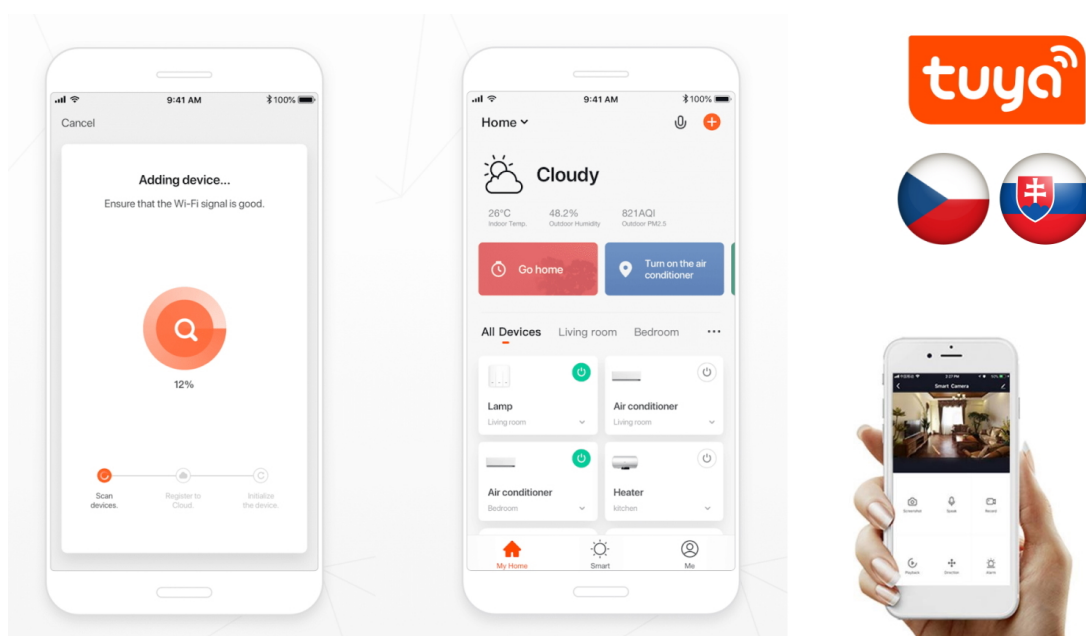

IMMAX NEO LITE SMART SQUARE

Cena celkem:	720 Kč (bez DPH: 595 Kč)
Běžná cena:	792 Kč
Ušetříte:	72 Kč
Kód zboží:	OSVIMM1283
Part No.:	07911L
Záruka:	24 měsíců/6 měs. akku
Stav:	Nové zboží

Popis

IMMAX NEO LITE SMART SQUARE

Chytré sloupkové solární svítidlo poskytne orientační osvětlení např. kolem chodníků na zahradě či příchodových cest a příjemně tak večerní přístup k domu. Napájení je řešeno **ze solárního panelu**, který nabíjí integrovanou baterii o kapacitě **1300 mAh**. Svítidlo je odolné vůči vodě i ostatním přírodním podmínkám dle certifikace **IP65**.

Po připojení k **aplikaci IMMAX NEO PRO** lze svítidlo ovládat na dálku.

Upozornění: Pro vzdálenou správu a využití všech Smart funkcí je zapotřebí umístit v dosahu svítidla bránu např: Immax NEO MULTI BRIDGE PRO Smart Zigbee 3.0, BT v3 (není součástí balení).