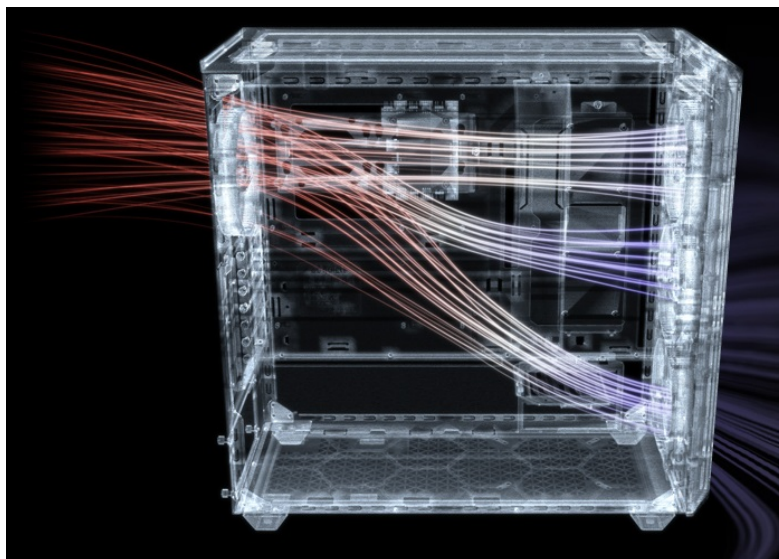

#### Be quiet! SHADOW BASE 800FX - PC skříň s podsvícenými ventilátory

PC skříň **Be quiet! SHADOW BASE 800FX** v provedení **Middle Tower** se vyznačuje optimalizovaným prouděním vzduchu a **ARGB osvětlením** pro stylový vzhled. Přináší dostatek prostoru i pro objemné komponenty v podobě grafických karet, výměníků nebo základních desek. **Ventilátory Light Wings** disponují ARGB osvětlením a tvoří působivou světelnou kombinaci. Kromě toho tyto ventilátory zajišťují **vysoký průtok vzduchu a chladicí výkon**.

Designové lopatky snižují turbulence a tím také celkovou hladinu hluku. Vnější konstrukce skříně podporuje mimořádnou **prodyšnost** a podpoří maximální výkon i těch nejnáročnějších konfigurací. Pro ještě lepší performanci nabízí skříně Be quiet! SHADOW BASE 800FX **prachový filtr**, který lze snadno vyjmout a vyčistit. Díky **velkorysému prostoru** vám umožní poskládat opravdu špičkovou konfiguraci. **Prakticky umístěné lišty pro vedení kabelů** zajistí přehledné uspořádání uvnitř skříně. Samozřejmostí je přítomnost nejdůležitějších konektorů na horním panelu.

### Be quiet! SHADOW BASE 800FX

Skříně v provedení Middle Tower s průhlednou bočnicí a předním **ARGB podsvícením** nabízí **dvě 3,5"** pozice pro pevné disky a **čtyři 2,5"** pozice pro SSD disky. Na horním panelu naleznete dva porty **USB 3.0**, jeden port **USB-C** a dále také konektory pro sluchátka a mikrofon. Skříně je osazena **čtyřmi ARGB ventilátory o velikosti 140 mm**, a to v přední a zadní části, přesně tak, aby zaručily nejlepší průchod vzduchu. Ve skříně je dostatek prostoru pro chladič CPU do výšky až 180 mm a grafickou kartu o délce až 430 mm. Důmyslné řešení umožňuje pohodlné umístění **až 420 mm dlouhého výměníku** vodního chlazení na přední a vrchní straně. Potěší taktéž lišta pro lepší organizaci kabelů, dvojice prachových filtrů či integrovaný PWM/ARGB rozbočovač. Skříně je dodávána **bez zdroje**.