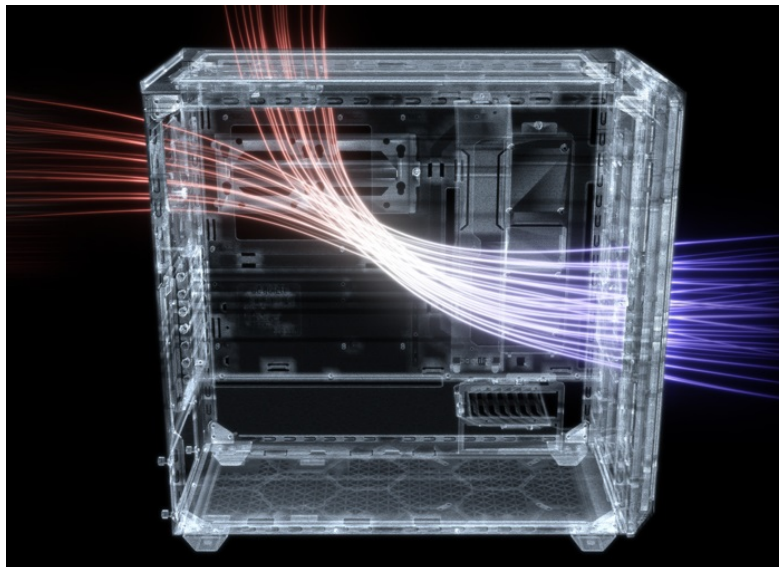

Popis

Be quiet! SHADOW BASE 800DX - moderní PC systém, který má styl

PC skříň **Be quiet! SHADOW BASE 800DX** v provedení **Middle Tower** se vyznačuje optimalizovaným prouděním vzduchu a **ARGB LED diodami** pro stylové osvětlení. Přináší dostatek prostoru i pro objemné komponenty v podobě grafických karet, výměníků nebo základních desek a potěší také **tichým chodem**. Užijte si maximální výkon. **Model SHADOW BASE 800DX** ocení především fanoušci vodního chlazení a ideálního proudění vzduchu. Díky konstrukci předního a horního krytu je zajištěna **mimořádná prodyšnost celého systému**. Samozřejmostí je přítomnost **prachového filtru**, který lze snadnou vyjmout a očistit.

Be quiet! SHADOW BASE 800DX

Skříň v provedení Middle Tower s průhlednou bočnicí a předním **ARGB podsvícením** nabízí **dvě 3,5"** pozice pro pevné disky a **čtyři 2,5"** pozice pro SSD disky. Na horním panelu naleznete dva porty **USB 3.0**, jeden port **USB-C** a dále také konektory pro sluchátka a mikrofon. Skříň je osazena **třemi ventilátory o velikosti 140 mm**, a to v přední, vrchní a zadní části, přesně tak, aby zaručily nejlepší průchod vzduchu. Ve skříni je dostatek prostoru pro chladič CPU do výšky až 180 mm a grafickou kartu o délce až 430 mm. Důmyslné řešení umožňuje pohodlné umístění **až 420 mm dlouhého výměníku** vodního chlazení na přední a vrchní straně. Potěší taktéž integrovaná lišta pro lepší organizaci kabelů a dvojice prachových filtrů. Skříň je dodávána **bez zdroje**.