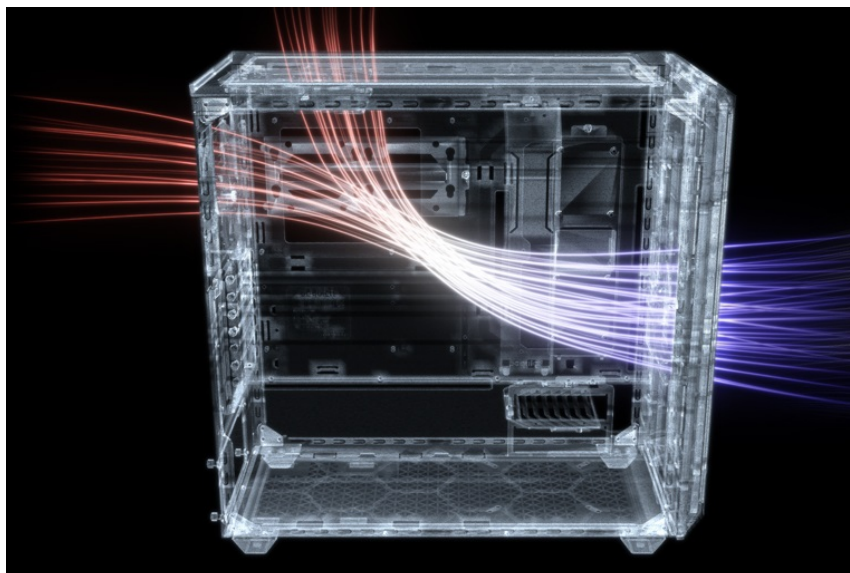

Záruka:

36 měs.

Stav:

Nové zboží

Popis

Be quiet! SHADOW BASE 800 - moderní PC s dávkou organizace

PC skříň **Be quiet! SHADOW BASE 800** přináší komfortní prostor pro uložení komponent a optimalizované proudění vzduchu. Díky **síťovanému provedení předního panelu** a **trojici ventilátorů Pure Wings** o velikosti 140 mm je zajištěn vysoký průtok vzduchu a tím také maximální výkon celé sestavy. Ventilátory jsou navíc navrženy pro **tichý provoz**, takže i při maximální rychlosti dosahují pouze 21,9 dB(A). Při stavbě moderního počítače na velikosti záleží. PC skříň **Be quiet! SHADOW BASE 800 v provedení Middle Tower** nabízí komfortní prostor, se kterým projevíte svoji kreativitu při skládání a nemusíte se výrazně omezovat.

Vnitřní prostor pojme velké grafické karty, E-ATX základní desky nebo až 420mm dlouhý výměník vodního chlazení na přední a vrchní straně. Samozřejmostí je také perfektní uspořádání kabelů. Chytré integrovaná lišta vám umožní vést kabely přehledně a bez vnitřního chaosu. Na pohled přes průhlednou bočnici tak sestava vypadá čistě a profesionálně. Samozřejmostí je přítomnost nejdůležitějších konektorů nebo prachového filtru na horním panelu.

Be quiet! SHADOW BASE 800

Skříň v provedení Middle Tower s průhlednou bočnicí nabízí **dvě 3,5"** pozice pro pevné disky a **čtyři 2,5"** pozice pro SSD

disky. Na horním panelu naleznete dva porty **USB 3.0**, jeden port **USB-C** a dále také konektory pro sluchátka a mikrofon. Skříň je osazena **třemi ventilátory o velikosti 140 mm**, a to v přední, vrchní a zadní části, přesně tak, aby zaručily nejlepší průchod vzduchu. Ve skříni je dostatek prostoru pro chladič CPU do výšky až 180 mm a grafickou kartu o délce až 430 mm. Důmyslné řešení umožňuje pohodlné umístění **až 420 mm dlouhého výměníku** vodního chlazení na přední a vrchní straně. Potěší taktéž integrovaná lišta pro lepší organizaci kabelů a dvojice prachových filtrů. Skříň je dodávána **bez zdroje**.