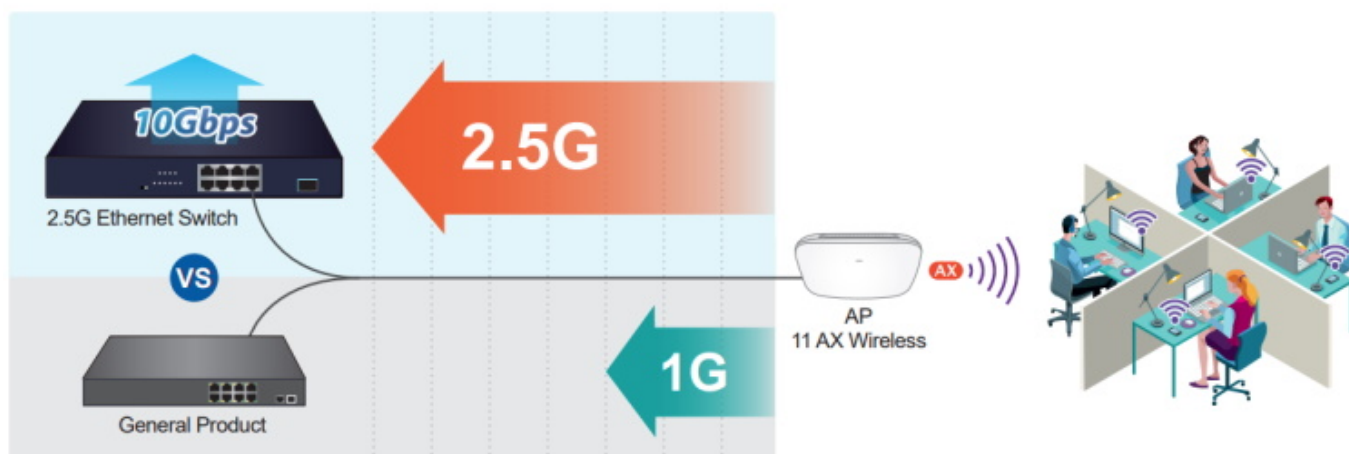

Porty: 8x 10/100/1000/2500 Base-T RJ-45, 1x 10G Base-X SFP+
Paměť: 4k MAC adres
Propustnost: sběrnice 60 Gbps, provozně 44,64 Mpps (64B)
Podpora přenosu: JumboFrame 12 KB
Provedení: rack 1U
Napájení: interní zdroj AC 100–240 V (50–60 Hz), celkový příkon do 6,6 W
Ochrana: přepětová ochrana do 6 kV, ESD do 8 kV
Provozní teplota: 0 až +50 °C
Rozměry: 280 × 180 × 44 mm
Hmotnost: 1,505 kg

New Generation of Multigigabit Switch

>>>>>
1Gbps *2.5X Speed* **2.5Gbps**