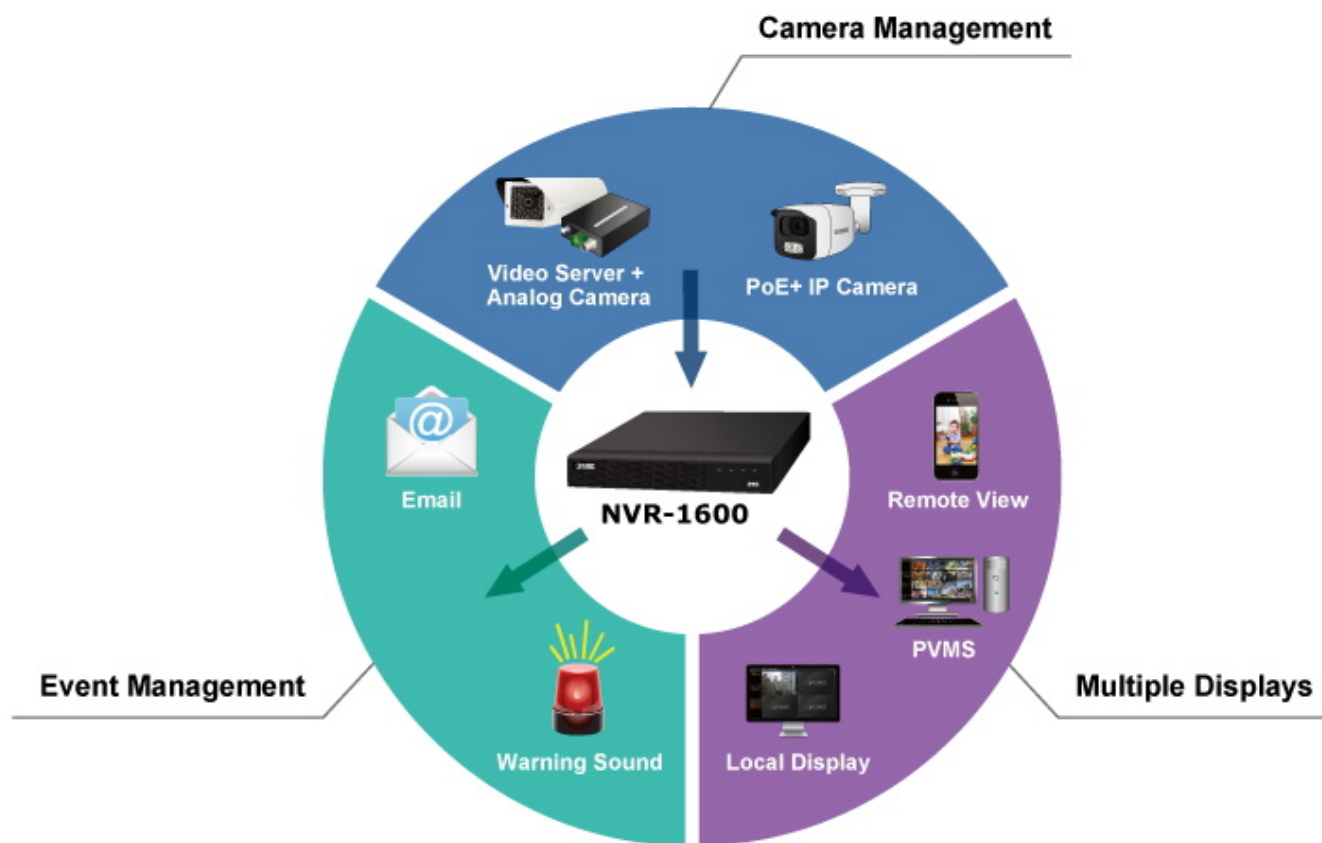

K zařízení je dodáván software PVMS (PLANET Video Manage System) pro správu videozáznamů. Je speciálně navržený pro PLANET IP kamery & NVR zařízení. Pro vzdálený přístup ke kamerám lze využít mobilní aplikaci BitVision.

- 1x VGA a 1x HDMI pro duální zobrazení
- Dekódovací kapacita: 4 kanály s rozlišením 1080p (1920 × 1080) při 30 fps
- Podpora současného provozu pro náhled, záznam, přehrávání, živý přenos a zálohování
- 16kanálový vstup IP kamer
- Podpora komprese H.265/H.264/H.265+/H.264+
- Rozlišení videa až 4K (3840 × 2160)
- Multi-detekce událostí (detekce pohybu, ztráta videa & management událostí IP kamer - PLANET AI)
- Podporuje detekci a řízení ONVIF IP kamer
- Nástroj PLANET Search Tools a PVMS (Professional Video/Central Management Software) pro snadnou konfiguraci
- Správa až 256 kanálů prostřednictvím PVMS

**Porty:** 1× HDMI 4K výstup, 1× VGA Full HD výstup, 2× USB 2.0, 1× RJ-45 (10/100/1000 Mbps), 1× audio vstup (RCA), 1× audio výstup (RCA)

**HDD:** 1× SATA 3,5" (max. 8 TB)

**Podpora PoE:** ne

**Napájení:** externí adaptér DC 12 V (2 A)

# Dual Local Displays