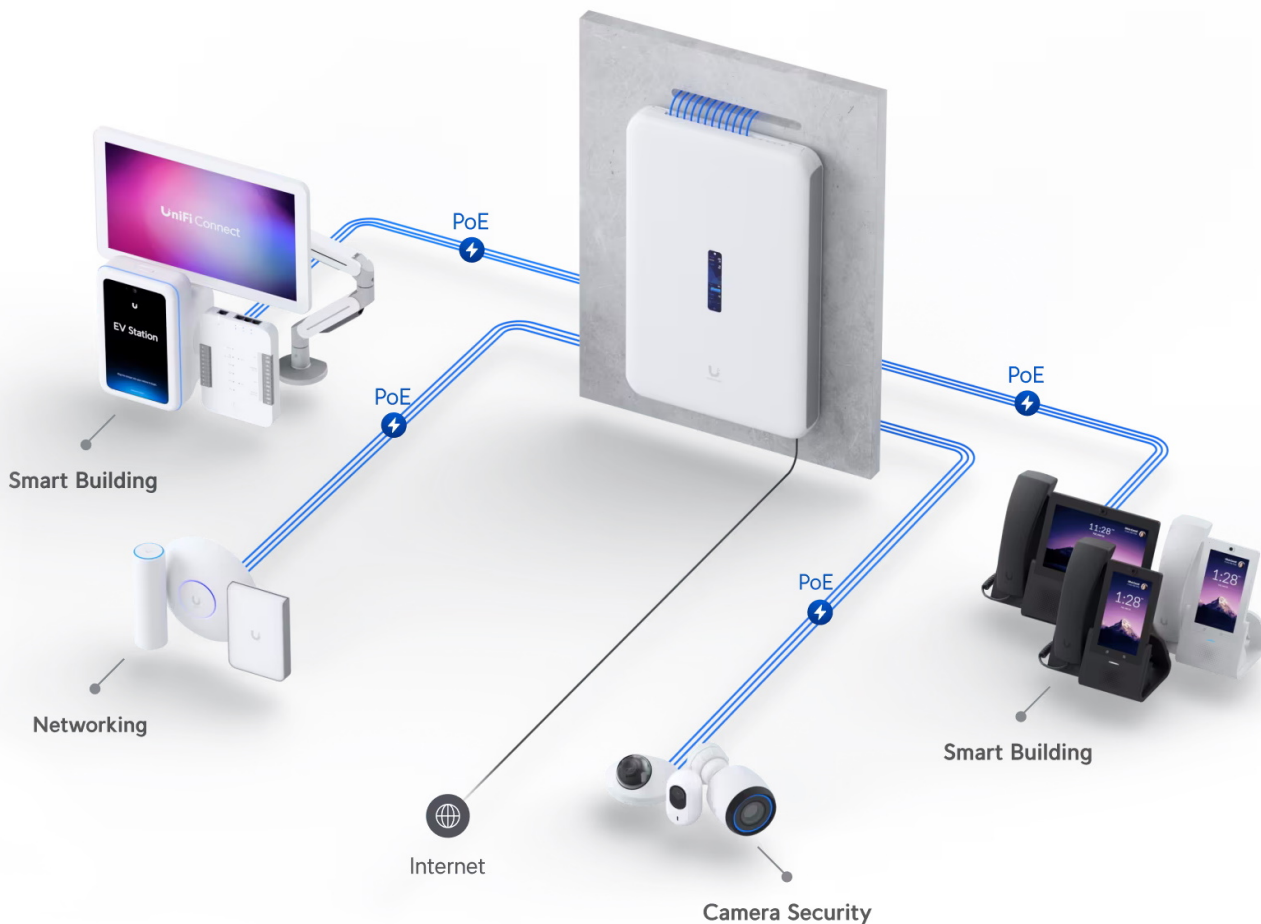

Stav: Nové zboží

Popis

Ubiquiti UniFi Dream Wall

All-in-one **UniFi OS konzole** spojuje bezpečnostní bránu, vysokorychlostní přístupový bod, síťový videorekordér (**NVR**) a gigabitový **PoE** přepínač do jednoho kompaktního zařízení, které lze snadno instalovat **na stěnu**. Pomáhá domácím i firemním majitelům hladce rozšiřovat a spravovat síť díky vysokorychlostnímu připojení se dvěma sítěmi WAN (porty **10G SFP+ a 2,5GbE RJ-45**). Integrovaný přístupový bod využívá standard **802.11ax (Wi-Fi 6)** a nabízí přenosovou rychlost (agregovaná propustnost) až **2,7 Gbps**. Díky integrovaným anténám se ziskem **6 dBi (5 GHz)** a **5,9 dBi (2,4 GHz)** poskytuje spolehlivou oboustrannou komunikaci mezi AP a více než 300 klienty.

Zařízení je vybaveno operačním systémem **UniFi OS** a poskytuje plnou kontrolu nad všemi zařízeními UniFi, včetně přístupových bodů, kamer, telefonů a čteček. Je to také konzole pro budoucnost, protože na ní bude možné spouštět všechny připravované aplikace UniFi OS.

Zabezpečení nové generace:

- Pravidla brány firewall zaměřená na aplikace
- Detekce hrozeb IPS/IDS na základě signatur
- Filtrování obsahu, zemí, domén a reklam
- Segmentace provozu na základě VLAN/podsítí
- Plně stavový firewall