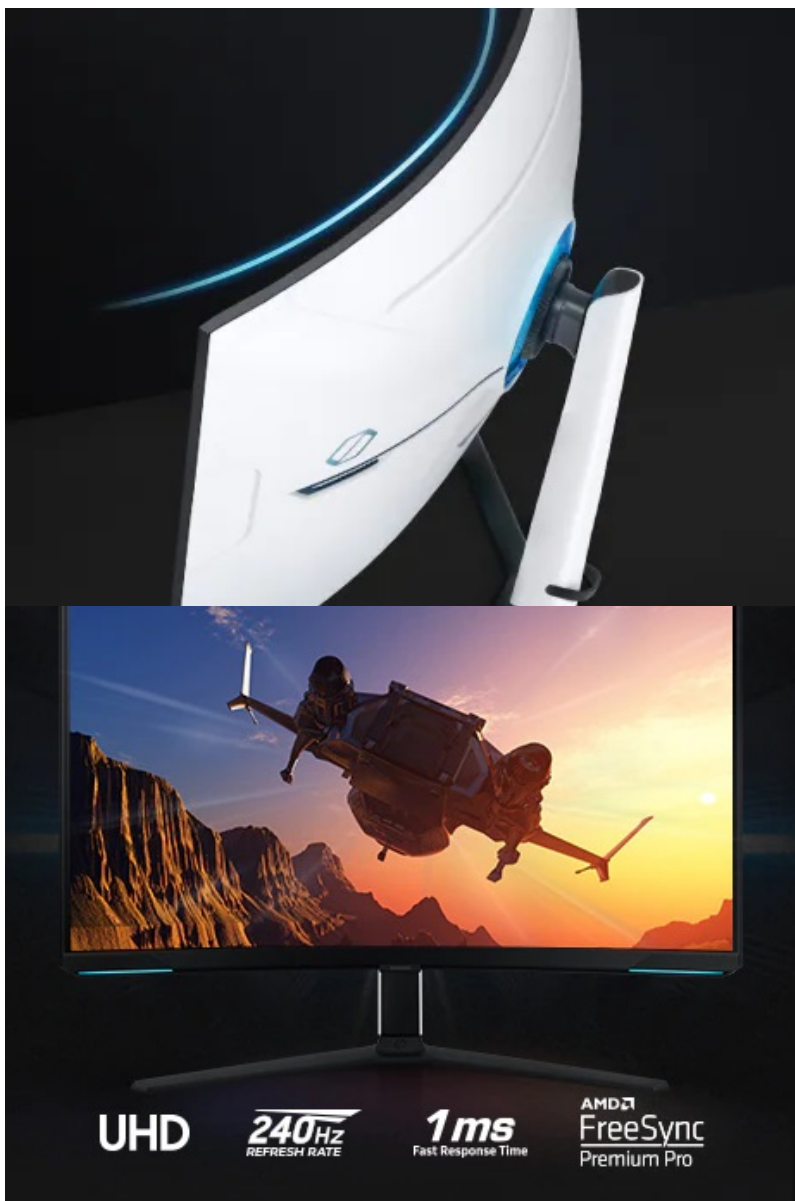

4K monitor Samsung Odyssey Neo G8 se zakřiveným displejem, který vám zprostředkuje detailní obraz pro náročnou práci i multimediální zábavu. Tento model doplní vaši pracovní, multimediální i herní PC sestavu o **velkou 31,5" plochu**, na které vše uvidíte jasně a přehledně. **Obloukové prohnutí podporuje přirozené zorné pole** značně připomíná propnutí lidského oka. Díky tomu je sledování displeje příjemnější a umožní vám ničím nerušené a pohlcující multimediální zážitky. **Technologie Quantum Matrix** zlepšuje kontrast a celkovou kvalitu obrazu.

Udržujte si náskok v každé akci

Monitor Samsung Odyssey Neo G8 disponuje **obnovovací frekvencí 240 Hz** a **1ms dobou odezvy**. Díky tomu zobrazí extrémní akci dokonale plynule a bez zpoždění. **Extra rychlé snímkování** rozvine vaše herní schopnosti v plné šíři.

Technologie AMD FreeSync Premium Pro zobrazí herní scény bez sekání a trhání. Díky perfektní synchronizaci monitoru s grafickou kartou si užijete stabilní snímkovou frekvenci po celou dobu hraní.

Hrajte na PC i konzoli

během okamžiku Monitor **Samsung Odyssey Neo G8** automaticky rozpozná připojené zařízení a zobrazí daný signál. Díky tomu jsem za pár vteřin v hlavním menu herní konzole nebo na ploše počítače či notebooku a se zdlouhavým a frustrujícím hledáním správného vstupu se můžete rozloučit. **Ergonomická konstrukce** umožňuje nastavení do požadované výšky i úhlu a plně se přizpůsobí vašim požadavkům.